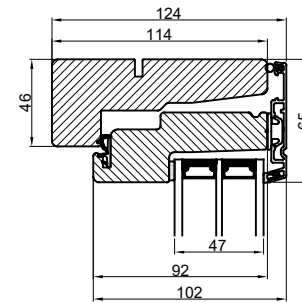

Lodret snit A

Vandret snit B

 Outline vinduer til tiden		Outline Vinduer A/S Fabrikvej 4 DK-9640 Farsø www.outline.dk
Tegn. nr.	300-04	Målestok
Int.		ARU.
Rev. nr.		01
Rev. dato .		19-11-20
Benævnelse: Daylight Kombination vinduer.		