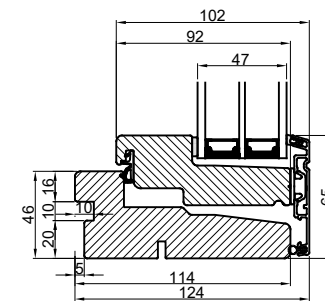

Lodret snit A

Vandret snit B

 Outline vinduer til tiden		Outline Vinduer A/S Fabrikvej 4 DK-9640 Farsø www.outline.dk
Tegn. nr.	300-04	Målestok
Int.		ARU.
Rev. nr.		01
Rev. dato .		19-11-20
Benævnelse: Daylight Kombination vinduer.		