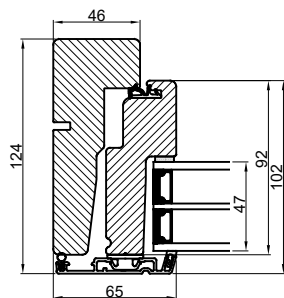

Lodret snit A

Vandret snit B

 Outline vinduer til tiden		Outline Vinduer A/S Fabrikvej 4 DK-9640 Farsø www.outline.dk
Tegn. nr.	300-04	Målestok
Int.		ARU.
Rev. nr.		01
Rev. dato .		19-11-20
Benævnelse: Daylight Kombination vinduer.		