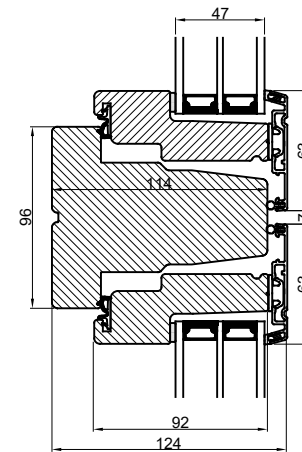

Lodret snit A

Vandret snit B

 Outline vinduer til tiden		Outline Vinduer A/S Fabrikvej 4 DK-9640 Farsø www.outline.dk
Tegn. nr.	300-04	Målestok
Int.		ARU.
Rev. nr.		01
Rev. dato .		19-11-20
Benævnelse: Daylight Kombination vinduer.		