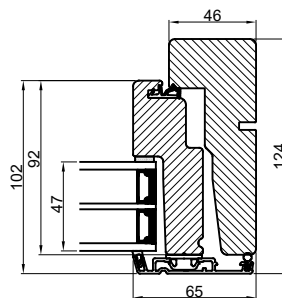

Lodret snit A

Vandret snit B

 Outline vinduer til tiden		Outline Vinduer A/S Fabrikvej 4 DK-9640 Farsø www.outline.dk
Tegn. nr.	300-04	Målestok
Int.		ARU.
Rev. nr.		01
Rev. dato .		19-11-20
Benævnelse: Daylight Kombination vinduer.		