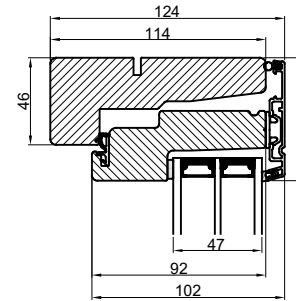

Lodret snit A

Vandret snit B

Outline
vinduer til tiden

Outline Vinduer A/S
Fabriksvej 4
DK-9640 Farsø
www.outline.dk

Tegn. nr.	300-05	Målestok
Int.		ARU
Rev. nr.		01
Rev. dato .		19-11-20

Benævnelse:
Daylight
Dannebrog vinduer.