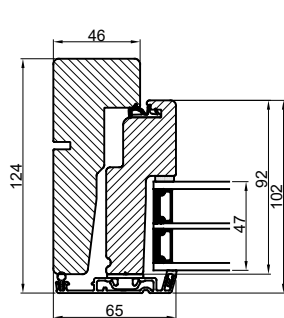

Lodret snit A

Vandret snit B

Outline
vinduer til tiden

Outline Vinduer A/S
Fabriksvej 4
DK-9640 Farsø
www.outline.dk

Tegn. nr.	300-05	Målestok
Int.		ARU
Rev. nr.		01
Rev. dato .		19-11-20

Benævnelse:
Daylight
Dannebrog vinduer.