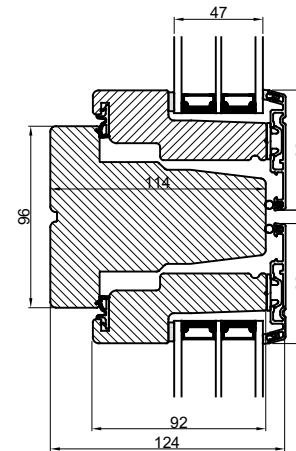

Lodret snit A

Vandret snit B

Outline
vinduer til tiden

Outline Vinduer A/S
Fabriksvej 4
DK-9640 Farsø
www.outline.dk

Tegn. nr.	300-05	Målestok
Int.		ARU
Rev. nr.		01
Rev. dato .		19-11-20

Benævnelse:
Daylight
Dannebrog vinduer.