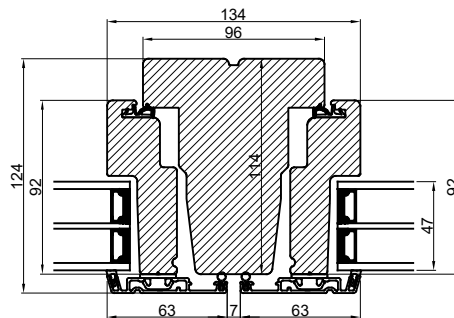

Lodret snit A

Vandret snit B

Outline
vinduer til tiden

Outline Vinduer A/S
Fabriksvej 4
DK-9640 Farsø
www.outline.dk

Tegn. nr.	300-05	Målestok
Int.		ARU
Rev. nr.		01
Rev. dato .		19-11-20

Benævnelse:
Daylight
Dannebrog vinduer.