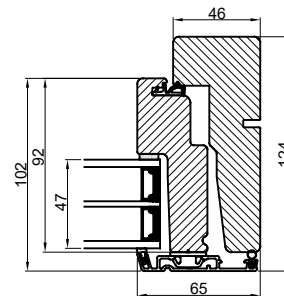

Lodret snit A

Vandret snit B

Outline
vinduer til tiden

Outline Vinduer A/S
Fabriksvej 4
DK-9640 Farsø
www.outline.dk

Tegn. nr.	300-05	Målestok
Int.		ARU
Rev. nr.		01
Rev. dato .		19-11-20

Benævnelse:
Daylight
Dannebrog vinduer.