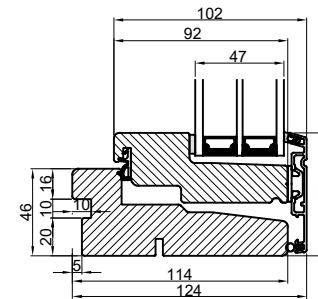

Lodret snit A

Vandret snit B

Outline
vinduer til tiden

Outline Vinduer A/S
Fabriksvej 4
DK-9640 Farsø
www.outline.dk

Tegn. nr.	300-05	Målestok
Int.		ARU
Rev. nr.		01
Rev. dato .		19-11-20

Benævnelse:
Daylight
Dannebrog vinduer.