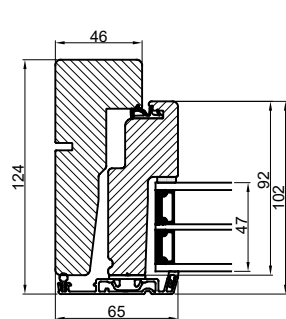

Lodret snit A

Vandret snit B

Outline
vinduer til tiden

Outline Vinduer A/S
Fabriksvej 4
DK-9640 Farsø
www.outline.dk

Tegn. nr.	300-06	Målestok
Int.		ARU
Rev. nr.		01
Rev. dato		19-11-20

Benævnelse:

Daylight 3-lags
Bondehus vinduer.