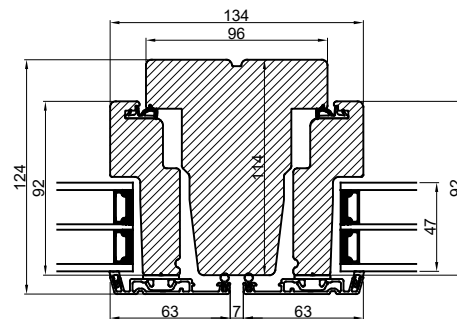

Lodret snit A

Vandret snit B

Outline
vinduer til tiden

Outline Vinduer A/S
Fabriksvej 4
DK-9640 Farsø
www.outline.dk

Tegn. nr.	300-06	Målestok
Int.		ARU
Rev. nr.		01
Rev. dato		19-11-20

Benævnelse:

Daylight 3-lags
Bondehus vinduer.