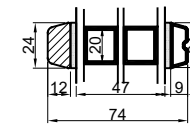

Lodret snit A

Vandret snit B

Outline
vinduer til tiden

Outline Vinduer A/S
Fabriksvej 4
DK-9640 Farsø
www.outline.dk

Tegn. nr.	300-06	Målestok
Int.		ARU
Rev. nr.		01
Rev. dato		19-11-20

Benævnelse:

Daylight 3-lags
Bondehus vinduer.