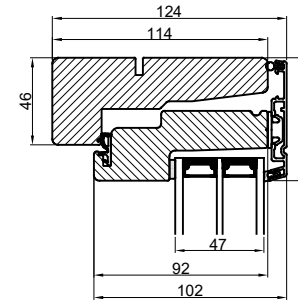

Lodret snit A

Vandret snit B

Outline
vinduer til tiden

Outline Vinduer A/S
Fabriksvej 4
DK-9640 Farsø
www.outline.dk

Tegn. nr.	300-06	Målestok
Int.		ARU
Rev. nr.		01
Rev. dato		19-11-20

Benævnelse:

Daylight 3-lags
Bondehus vinduer.