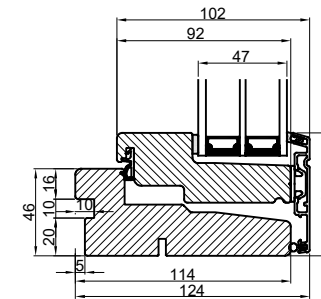

Lodret snit A

Vandret snit B

Outline
vinduer til tiden

Outline Vinduer A/S
Fabriksvej 4
DK-9640 Farsø
www.outline.dk

Tegn. nr.	300-06	Målestok
Int.		ARU
Rev. nr.		01
Rev. dato		19-11-20

Benævnelse:

Daylight 3-lags
Bondehus vinduer.