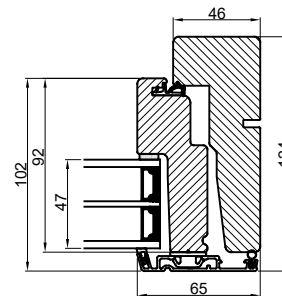

Lodret snit A

Vandret snit B

Outline
vinduer til tiden

Outline Vinduer A/S
Fabriksvej 4
DK-9640 Farsø
www.outline.dk

Tegn. nr.	300-06	Målestok
Int.		ARU
Rev. nr.		01
Rev. dato		19-11-20

Benævnelse:

Daylight 3-lags
Bondehus vinduer.