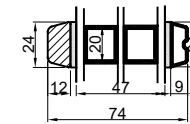

Lodret snit A

Vandret snit B

Outline
vinduer til tiden

Outline Vinduer A/S
Fabriksvej 4
DK-9640 Farsø
www.outline.dk

Tegn. nr.	300-06	Målestok
Int.		ARU
Rev. nr.		01
Rev. dato		19-11-20

Benævnelse:

Daylight 3-lags
Bondehus vinduer.