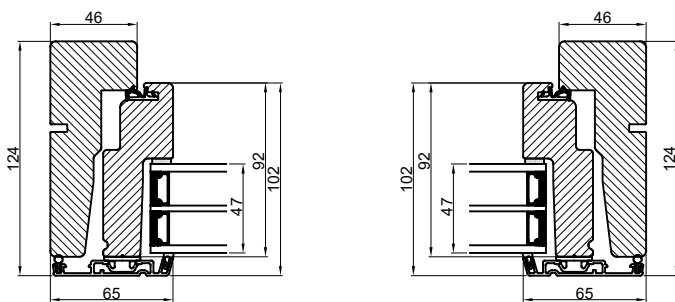

Vandret snit B

Lodret snit A

 Outline vinduer til tiden		Outline Vinduer A/S Fabriksvej 4 DK-9640 Farsø www.outline.dk
Tegn. nr.	300-17	Målestok
Int.		ARU.
Rev. nr.		01
Rev. dato .		19-11-20
Benævnelse: Daylight Sidestyret vinduer.		