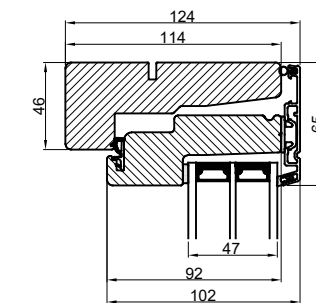

Vandret snit B

Lodret snit A

 Outline vinduer til tiden		Outline Vinduer A/S Fabriksvej 4 DK-9640 Farsø www.outline.dk
Tegn. nr.	300-17	Målestok
Int.		ARU.
Rev. nr.		01
Rev. dato .		19-11-20
Benævnelse: Daylight Sidestyret vinduer.		