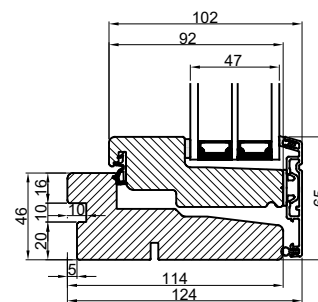

Vandret snit B

Lodret snit A

 Outline vinduer til tiden		Outline Vinduer A/S Fabriksvej 4 DK-9640 Farsø www.outline.dk
Tegn. nr.	300-17	Målestok
Int.		ARU.
Rev. nr.		01
Rev. dato .		19-11-20
Benævnelse: Daylight Sidestyret vinduer.		