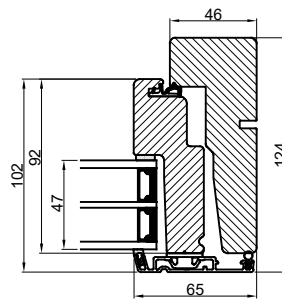

Vandret snit B

		Outline Vinduer A/S Fabrikvej 4 DK-9640 Farsø www.outline.dk	
		Tegn. nr.	300-07
Int.		ARU.	
Rev. nr.		01	
Rev. dato .		19-11-20	
Benævnelse:			
Daylight Vinduesdør.			