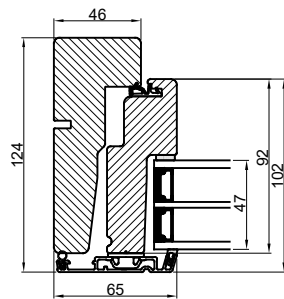

Vandret snit B

		Outline Vinduer A/S Fabrikvej 4 DK-9640 Farsø www.outline.dk	
		Tegn. nr.	300-07
Int.		ARU.	
Rev. nr.		01	
Rev. dato .		19-11-20	
Benævnelse:			
Daylight Vinduesdør.			