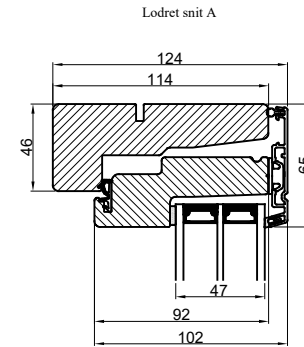

B

A

Vandret snit B

		Outline Vinduer A/S Fabriksvej 4 DK-9640 Farsø www.outline.dk	
		Tegn. nr.	300-13
Int.		ARU.	
Rev. nr.		01	
Rev. dato .		19-11-20	
Benævnelse:			
Daylight Vinduesdør.			