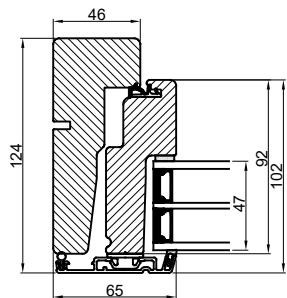

B

A

Vandret snit B

		Outline Vinduer A/S Fabriksvej 4 DK-9640 Farsø www.outline.dk	
		Tegn. nr.	300-13
Int.		ARU.	
Rev. nr.		01	
Rev. dato .		19-11-20	
Benævnelse:			
Daylight Vinduesdør.			