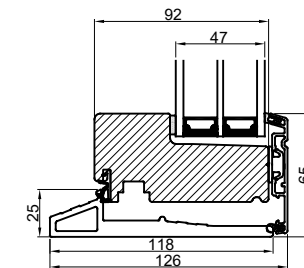

B

A

Vandret snit B

		Outline Vinduer A/S Fabriksvej 4 DK-9640 Farsø www.outline.dk	
		Tegn. nr.	300-13
Int.		ARU.	
Rev. nr.		01	
Rev. dato .		19-11-20	
Benævnelse:			
Daylight Vinduesdør.			