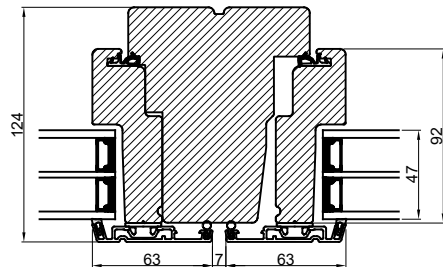

B

A

Vandret snit B

		Outline Vinduer A/S Fabriksvej 4 DK-9640 Farsø www.outline.dk	
		Tegn. nr.	300-13
Int.		ARU.	
Rev. nr.		01	
Rev. dato .		19-11-20	
Benævnelse:			
Daylight Vinduesdør.			