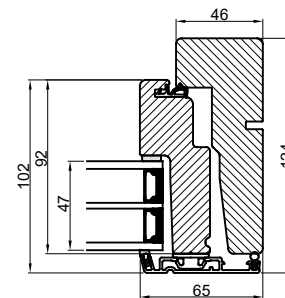

B

A

Vandret snit B

		Outline Vinduer A/S Fabriksvej 4 DK-9640 Farsø www.outline.dk	
		Tegn. nr.	300-13
Int.		ARU.	
Rev. nr.		01	
Rev. dato .		19-11-20	
Benævnelse:			
Daylight Vinduesdør.			