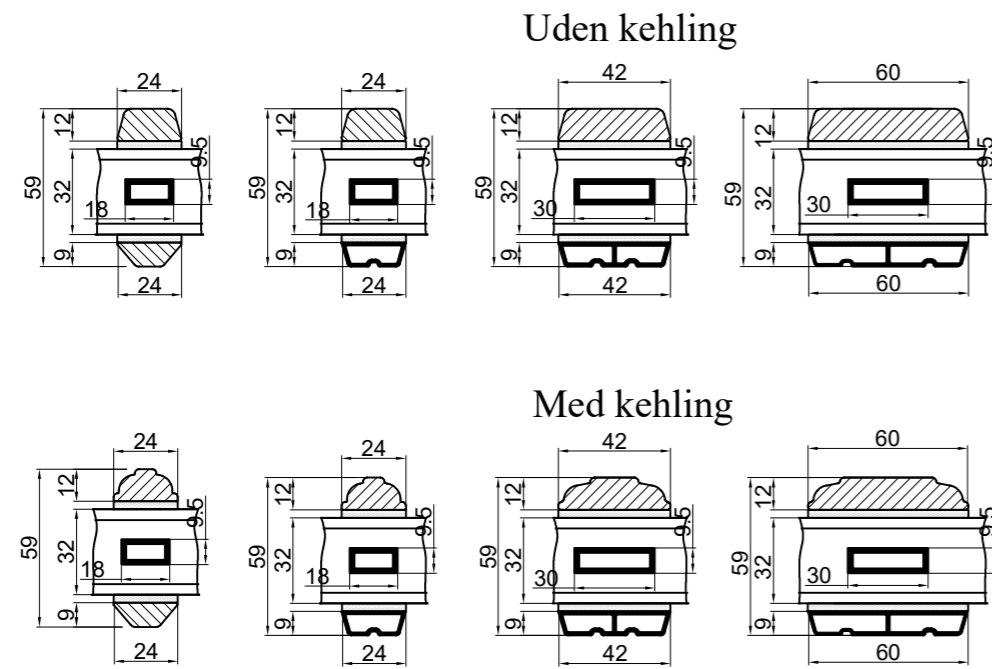

Lodret energy sprosser

Vandret energy sprosser

Vandret tapstykker

Vandret gennemgående sprosser

Lodret tapstykker

Outline
vinduer til tiden

Outline Vinduer A/S
Fabriksvej 4
DK-9640 Farsø
www.outline.dk

Tegn. nr.	680-01	Målestok
Int.		DZ
Rev. nr.		02
Rev. dato .		04-05-21

Benævnelse:

TRÆ 2-lags
Sprosser og tapstykker.