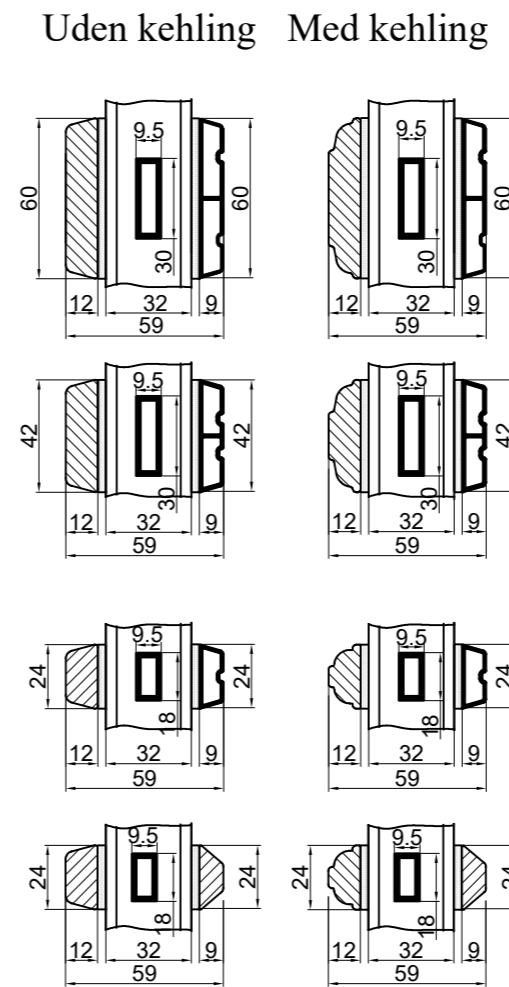

Lodret energy sprosser

Vandret energy sprosser

Vandret tapstykker

Vandret gennemgående sprosser

Lodret tapstykker

Outline
vinduer til tiden

Outline Vinduer A/S
Fabriksvej 4
DK-9640 Farsø
www.outline.dk

Tegn. nr.	680-01	Målestok
Int.		DZ
Rev. nr.		02
Rev. dato .		04-05-21

Benævnelse:

TRÆ 2-lags
Sprosser og tapstykker.