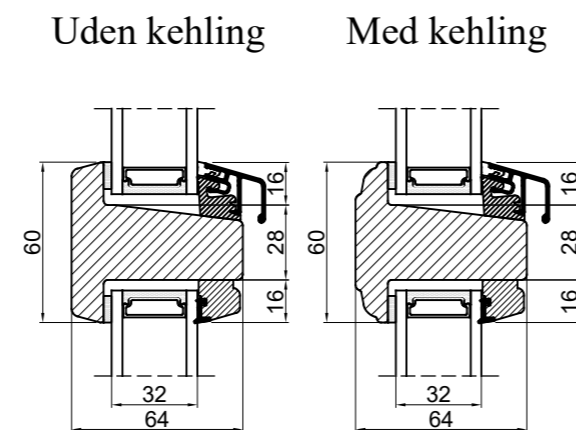

Lodret energy sprosser

Vandret energy sprosser

Vandret tapstykker

Vandret gennemgående sprosser

Lodret tapstykker

Outline
vinduer til tiden

Outline Vinduer A/S
Fabriksvej 4
DK-9640 Farsø
www.outline.dk

Tegn. nr.	680-01	Målestok
Int.		DZ
Rev. nr.		02
Rev. dato .		04-05-21

Benævnelse:

TRÆ 2-lags
Sprosser og tapstykker.