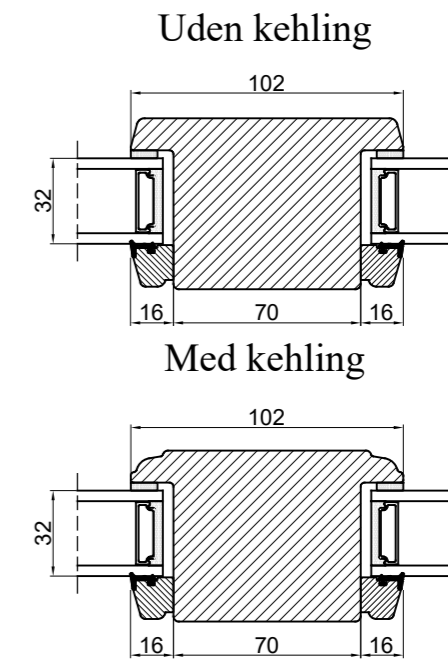

Lodret energy sprosser

Vandret energy sprosser

Vandret tapstykker

Vandret gennemgående sprosser

Lodret tapstykker

Outline
vinduer til tiden

Outline Vinduer A/S
Fabriksvej 4
DK-9640 Farsø
www.outline.dk

Tegn. nr.	680-01	Målestok
Int.		DZ
Rev. nr.		02
Rev. dato .		04-05-21

Benævnelse:

TRÆ 2-lags
Sprosser og tapstykker.