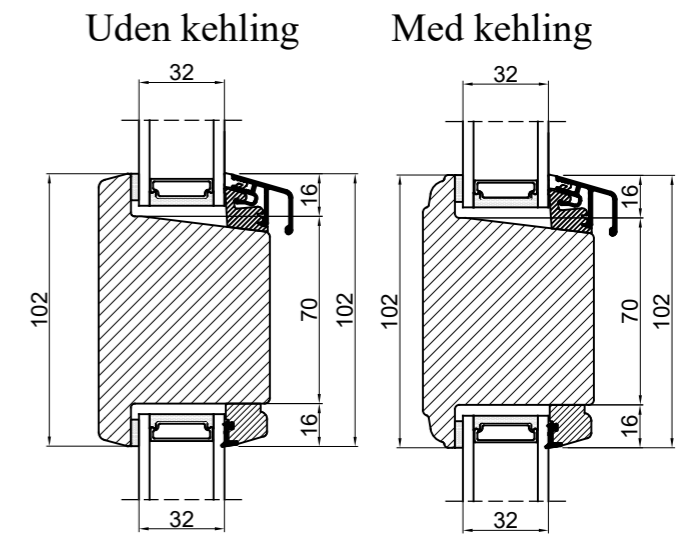

Lodret energy sprosser

Vandret energy sprosser

Vandret tapstykker

Vandret gennemgående sprosser

Lodret tapstykker

Outline
vinduer til tiden

Outline Vinduer A/S
Fabriksvej 4
DK-9640 Farsø
www.outline.dk

Tegn. nr.	680-01	Målestok
Int.		DZ
Rev. nr.		02
Rev. dato .		04-05-21

Benævnelse:

TRÆ 2-lags
Sprosser og tapstykker.