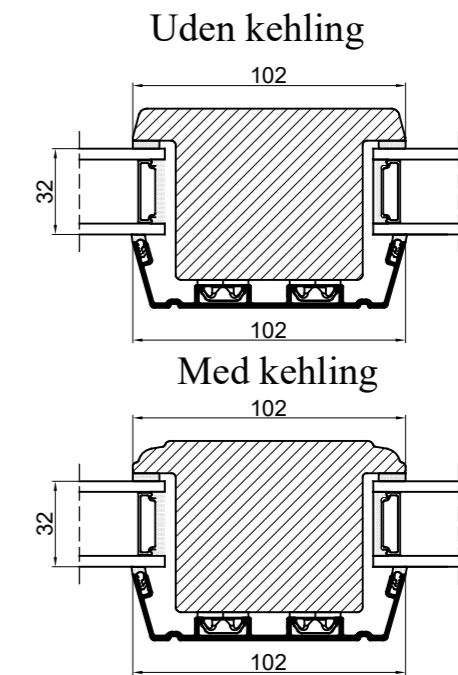

Lodret energy sprosser

Vandret energy sprosser

Vandret tapstykker

Vandret gennemgående sprosser

Lodret tapstykker

Outline
vinduer til tiden

Outline Vinduer A/S
Fabriksvej 4
DK-9640 Farsø
www.outline.dk

Tegn. nr.	880-01	Målestok
Int.		DZ
Rev. nr.		02
Rev. dato .		04-05-21

Benævnelse:

TRÆ / ALU 2-lags
Sprosser og tapstykker.