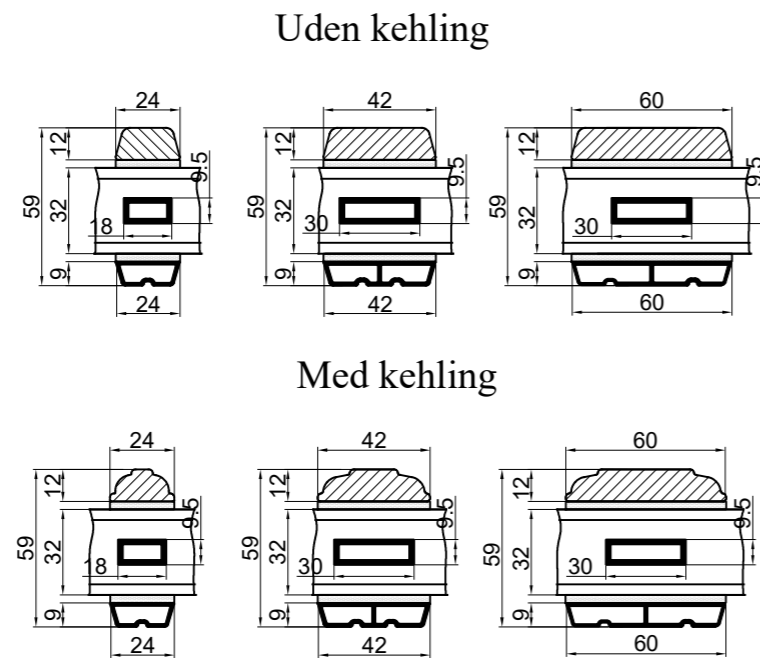

Lodret energy sprosser

Vandret energy sprosser

Vandret tapstykker

Vandret gennemgående sprosser

Lodret tapstykker

Outline
vinduer til tiden

Outline Vinduer A/S
Fabriksvej 4
DK-9640 Farsø
www.outline.dk

Tegn. nr.	880-01	Målestok
Int.		DZ
Rev. nr.		02
Rev. dato .		04-05-21

Benævnelse:

TRÆ / ALU 2-lags
Sprosser og tapstykker.