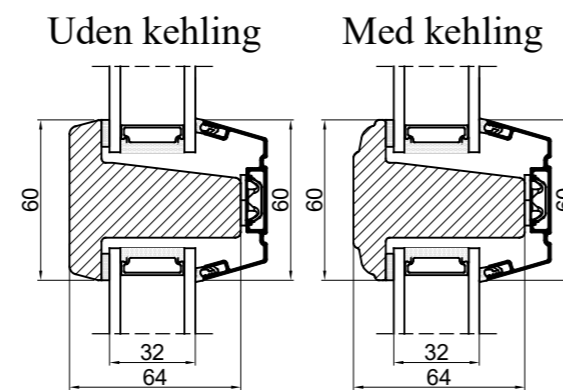

Lodret energy sprosser

Vandret energy sprosser

Vandret tapstykker

Vandret gennemgående sprosser

Lodret tapstykker

Outline
vinduer til tiden

Outline Vinduer A/S
Fabriksvej 4
DK-9640 Farsø
www.outline.dk

Tegn. nr.	880-01	Målestok
Int.		DZ
Rev. nr.		02
Rev. dato .		04-05-21

Benævnelse:

TRÆ / ALU 2-lags
Sprosser og tapstykker.