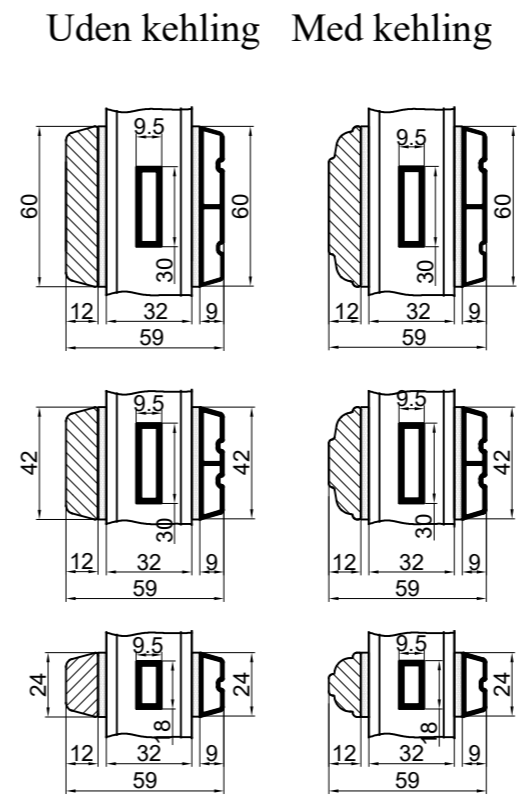

Lodret energy sprosser

Vandret energy sprosser

Vandret tapstykker

Vandret gennemgående sprosser

Lodret tapstykker

Outline
vinduer til tiden

Outline Vinduer A/S
Fabriksvej 4
DK-9640 Farsø
www.outline.dk

Tegn. nr.	880-01	Målestok
Int.		DZ
Rev. nr.		02
Rev. dato .		04-05-21

Benævnelse:

TRÆ / ALU 2-lags
Sprosser og tapstykker.