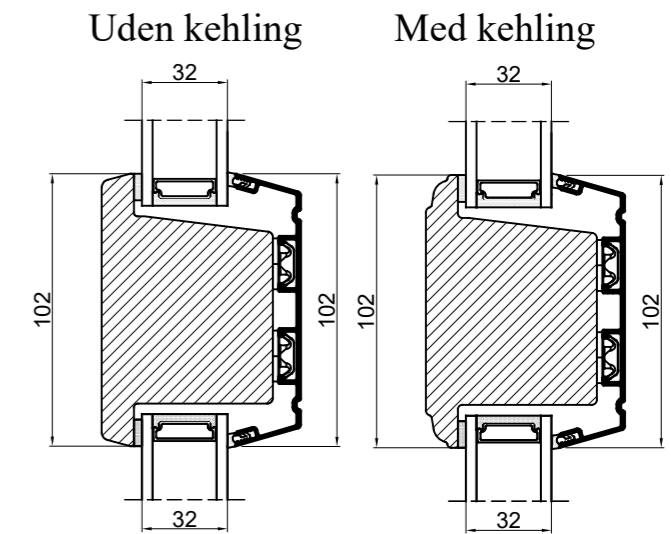

Lodret energy sprosser

Vandret energy sprosser

Vandret tapstykker

Vandret gennemgående sprosser

Lodret tapstykker

Outline
vinduer til tiden

Outline Vinduer A/S
Fabriksvej 4
DK-9640 Farsø
www.outline.dk

Tegn. nr.	880-01	Målestok
Int.		DZ
Rev. nr.		02
Rev. dato .		04-05-21

Benævnelse:

TRÆ / ALU 2-lags
Sprosser og tapstykker.