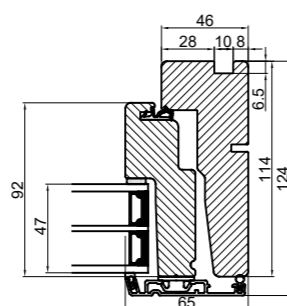

# Med lysningsnot 3 sider og bundpladenot

OBS!!! SET INDEFRA

 <b>Outline</b> vinduer til tiden			Outline Vinduer A/S Fabriksvej 4 DK-9640 Farsø www.outline.dk
Tegn. nr.	300-10	Målestok 1:4 A3	
Int.	DOVZUK		
Rev. nr.	02		
Rev. dato	19-05-21		
Benævnelse:			
Daylight Lysningsnoter til karm.			