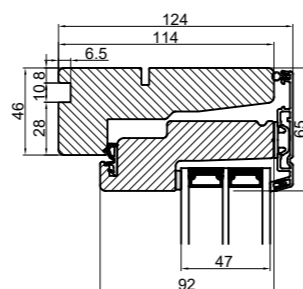

# Med lysningsnot 3 sider og bundpladenot

OBS!!! SET INDEFRA

 <b>Outline</b> vinduer til tiden			Outline Vinduer A/S Fabriksvej 4 DK-9640 Farsø www.outline.dk
Tegn. nr.	300-10	Målestok 1:4 A3	
Int.	DOVZUK		
Rev. nr.	02		
Rev. dato	19-05-21		
Benævnelse:			
Daylight Lysningsnoter til karm.			