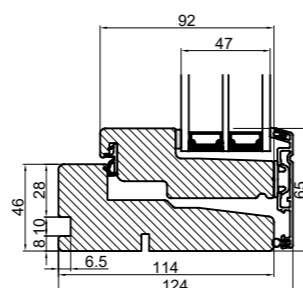

# Med lysningsnot 3 sider og bundpladenot

OBS!!! SET INDEFRA

 <b>Outline</b> vinduer til tiden			Outline Vinduer A/S Fabriksvej 4 DK-9640 Farsø www.outline.dk
Tegn. nr.	300-10	Målestok 1:4 A3	
Int.	DOVZUK		
Rev. nr.	02		
Rev. dato	19-05-21		
Benævnelse:			
Daylight Lysningsnoter til karm.			