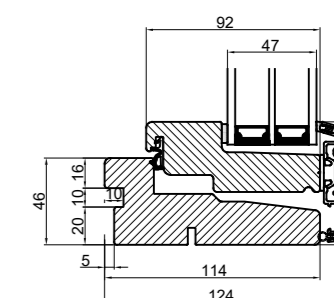

# Med lysningsnot 3 sider og bundpladenot

OBS!!! SET INDEFRA

 <b>Outline</b> vinduer til tiden			Outline Vinduer A/S Fabriksvej 4 DK-9640 Farsø www.outline.dk
Tegn. nr.	300-10	Målestok 1:4 A3	
Int.	DOVZUK		
Rev. nr.	02		
Rev. dato	19-05-21		
Benævnelse:			
Daylight Lysningsnoter til karm.			