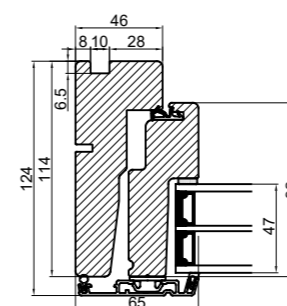

# Med lysningsnot 3 sider og bundpladenot

OBS!!! SET INDEFRA

 <b>Outline</b> vinduer til tiden			Outline Vinduer A/S Fabriksvej 4 DK-9640 Farsø www.outline.dk
Tegn. nr.	300-10	Målestok 1:4 A3	
Int.	DOVZUK		
Rev. nr.	02		
Rev. dato	19-05-21		
Benævnelse:			
Daylight Lysningsnoter til karm.			