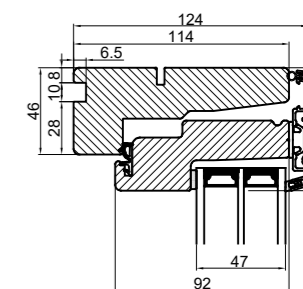

# Med lysningsnot 3 sider og bundpladenot

OBS!!! SET INDEFRA

 <b>Outline</b> vinduer til tiden			Outline Vinduer A/S Fabriksvej 4 DK-9640 Farsø www.outline.dk
Tegn. nr.	300-10	Målestok 1:4 A3	
Int.	DOVZUK		
Rev. nr.	02		
Rev. dato	19-05-21		
Benævnelse:			
Daylight Lysningsnoter til karm.			