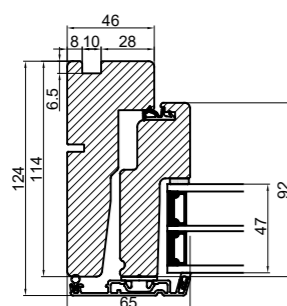

# Med lysningsnot 3 sider og bundpladenot

OBS!!! SET INDEFRA

 <b>Outline</b> vinduer til tiden			Outline Vinduer A/S Fabriksvej 4 DK-9640 Farsø www.outline.dk
Tegn. nr.	300-10	Målestok 1:4 A3	
Int.	DOVZUK		
Rev. nr.	02		
Rev. dato	19-05-21		
Benævnelse:			
Daylight Lysningsnoter til karm.			