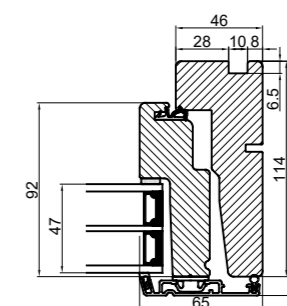

# Med lysningsnot 3 sider og bundpladenot

OBS!!! SET INDEFRA

 <b>Outline</b> vinduer til tiden			Outline Vinduer A/S Fabriksvej 4 DK-9640 Farsø www.outline.dk
Tegn. nr.	300-10	Målestok 1:4 A3	
Int.	DOVZUK		
Rev. nr.	02		
Rev. dato	19-05-21		
Benævnelse:			
Daylight Lysningsnoter til karm.			