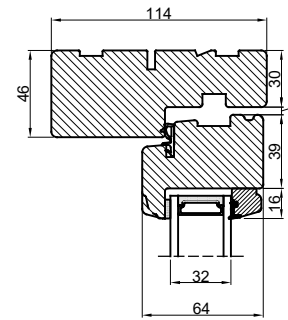

Lodret snit A

B

B

A

Vandret snit B

		Outline Vinduer A/S Fabriksvej 4 DK-9640 Farsø www.outline.dk
Tegn. nr.	630-01	Målestok
Int.		ARU.
Rev. nr.		02
Rev. dato		27-09-21
Benævnelse: TRÆ 2-lags Udadgående vinduesdøre.		