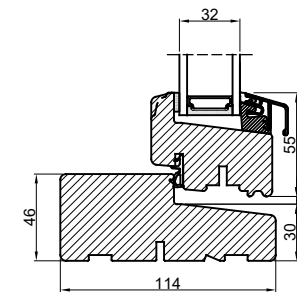

Lodret snit A

B

B

A

Vandret snit B

		Outline Vinduer A/S Fabriksvej 4 DK-9640 Farsø www.outline.dk
Tegn. nr.	630-01	Målestok
Int.		ARU.
Rev. nr.		02
Rev. dato		27-09-21
Benævnelse: TRÆ 2-lags Udadgående vinduesdøre.		