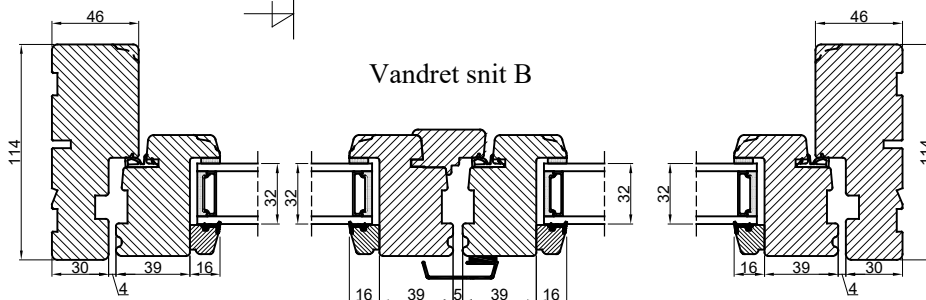

Lodret snit A

B

B

A

Vandret snit B

		Outline Vinduer A/S Fabriksvej 4 DK-9640 Farsø www.outline.dk
Tegn. nr.	630-01	Målestok
Int.		ARU.
Rev. nr.		02
Rev. dato		27-09-21
Benævnelse: TRÆ 2-lags Udadgående vinduesdøre.		