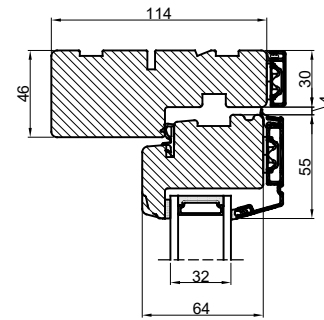

Lodret snit A

B

B

Vandret snit B

		Outline Vinduer A/S Fabriksvej 4 DK-9640 Farsø www.outline.dk
Tegn. nr.	830-01	Målestok
Int.		ARU.
Rev. nr.		02
Rev. dato		27-09-21
Benævnelse: TRÆ / ALU 2-lags Udadgående vinduesdøre.		