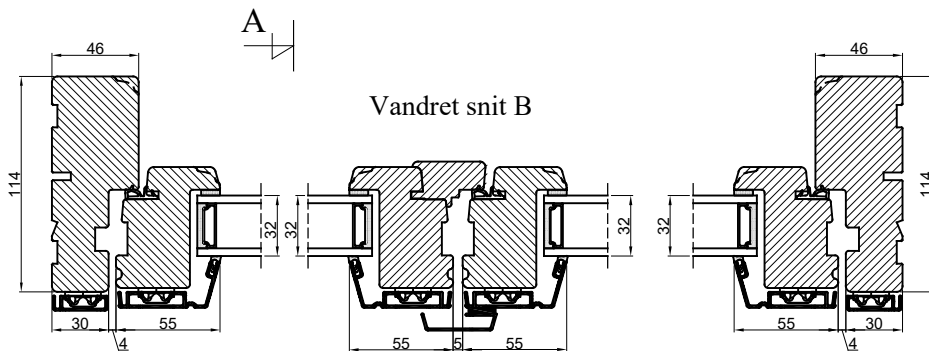

Lodret snit A

B

B

Vandret snit B

		Outline Vinduer A/S Fabriksvej 4 DK-9640 Farsø www.outline.dk
Tegn. nr.	830-01	Målestok
Int.		ARU.
Rev. nr.		02
Rev. dato		27-09-21
Benævnelse: TRÆ / ALU 2-lags Udadgående vinduesdøre.		