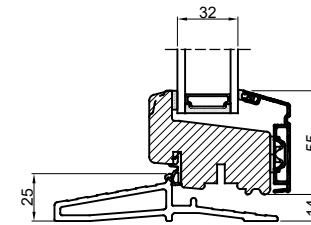

Lodret snit A

B

B

Vandret snit B

		Outline Vinduer A/S Fabriksvej 4 DK-9640 Farsø www.outline.dk
Tegn. nr.	830-01	Målestok
Int.		ARU.
Rev. nr.		02
Rev. dato		27-09-21
Benævnelse: TRÆ / ALU 2-lags Udadgående vinduesdøre.		