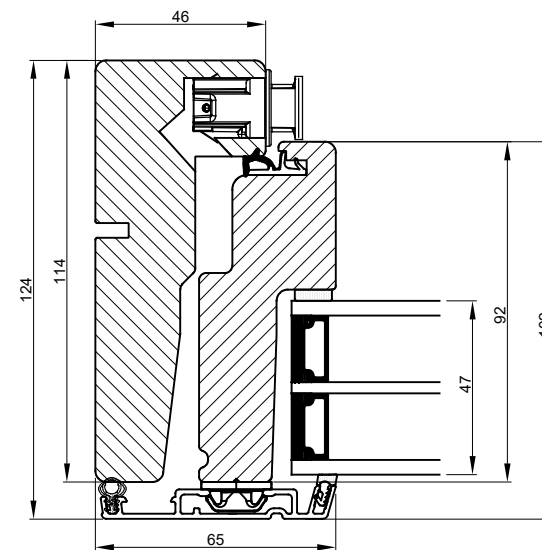

Ventil på Daylight oplukkelige vinduer

Lukket

Åbnet

 Outline vinduer til tiden		Outline Vinduer A/S Fabriksvej 4 DK-9640 Farsø www.outline.dk
Tegn. nr.	300-09	Målestok
Int.		JUSCAP
Rev. nr.		03
Rev. dato		25-11-20
Benævnelse: Daylight Ventiler.		