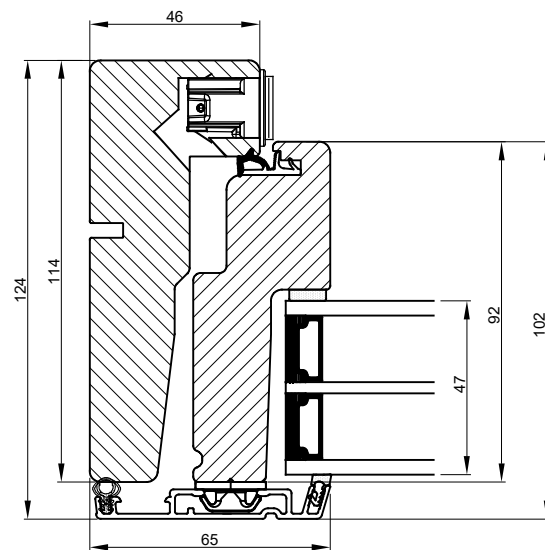

Ventil på Daylight oplukkelige vinduer

Lukket

Åbnet

 Outline vinduer til tiden		Outline Vinduer A/S Fabriksvej 4 DK-9640 Farsø www.outline.dk
Tegn. nr.	300-09	Målestok
Int.		JUSCAP
Rev. nr.		03
Rev. dato		25-11-20
Benævnelse: Daylight Ventiler.		