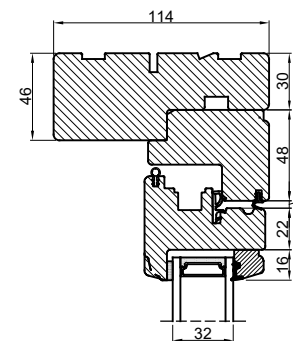

Lodret snit A

B

Vandret snit B

Outline
vinduer til tiden

Outline Vinduer A/S
Fabriksvej 4
DK-9640 Farsø
www.outline.dk

Tegn. nr.	620-13	Målestok
Int.		ARTGRU.
Rev. nr.		01
Rev. dato		28-10-21

Benævnelse:
TRÆ 2-lags
Indbygget dreje-kip indadgående vinduer