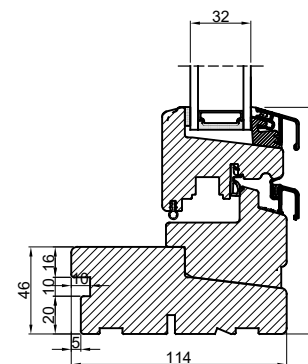

Lodret snit A

B

Vandret snit B

Outline
vinduer til tiden

Outline Vinduer A/S
Fabriksvej 4
DK-9640 Farsø
www.outline.dk

Tegn. nr.	620-13	Målestok
Int.		ARTGRU.
Rev. nr.		01
Rev. dato		28-10-21

Benævnelse:
TRÆ 2-lags
Indbygget dreje-kip indadgående vinduer