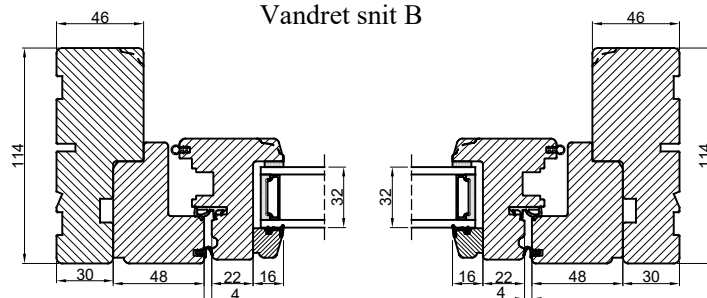

Lodret snit A

B

Vandret snit B

Outline
vinduer til tiden

Outline Vinduer A/S
Fabriksvej 4
DK-9640 Farsø
www.outline.dk

Tegn. nr.	620-13	Målestok
Int.		ARTGRU.
Rev. nr.		01
Rev. dato		28-10-21

Benævnelse:
TRÆ 2-lags
Indbygget dreje-kip indadgående vinduer