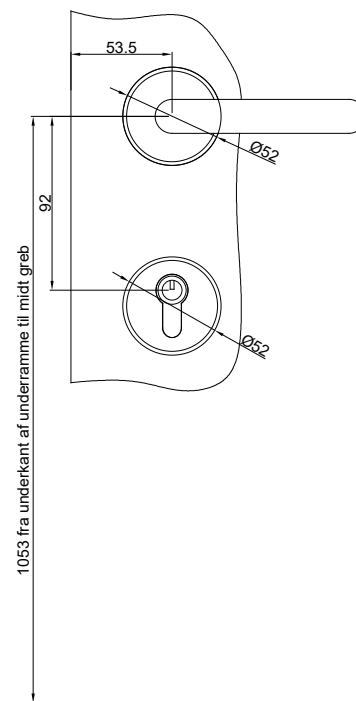

**Winkhaus med ekstra lås.
Udadgående / indadgående døre.**

**Winkhaus låsekasse.
Udadgående / indadgående døre.**

**Profil cylinder udvendig/ vrider indvendig
(Outline standard)**

Udadgående døre

Indadgående døre

Outline
vinduer til tiden

Outline Vinduer A/S
Fabriksvej 4
DK-9640 Farsø
www.outline.dk

Tegn. nr.	237-01	Målestok 1:4
Int.		NGI.
Rev. nr.		01
Rev. dato .		05-07-16

Benævnelse:
TRÆ 2-lags
Beslånings.