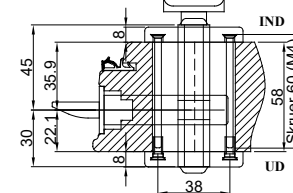

**Winkhaus med ekstra lås.
Udadgående / indadgående døre.**

**Winkhaus låsekasse.
Udadgående / indadgående døre.**

**Profil cylinder udvendig/ vrider indvendig
(Outline standard)**

Udadgående døre

Indadgående døre

Outline
vinduer til tiden

Outline Vinduer A/S
Fabriksvej 4
DK-9640 Farsø
www.outline.dk

Tegn. nr.	237-01	Målestok 1:4
Int.		NGI.
Rev. nr.		01
Rev. dato .		05-07-16

Benævnelse:
TRÆ 2-lags
Beslånings.