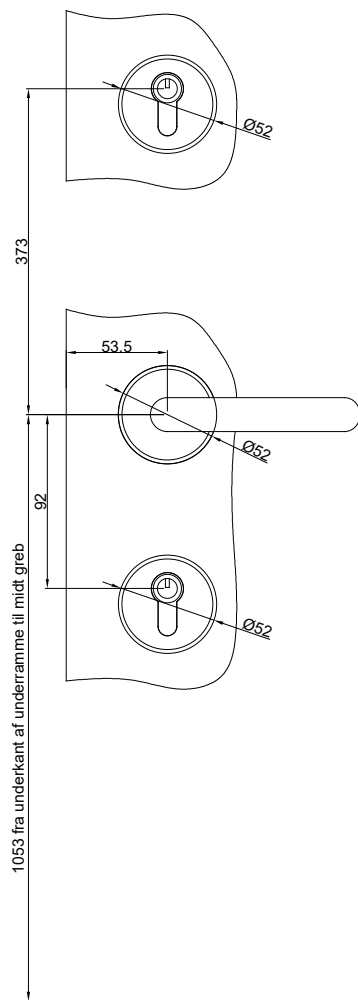

**Winkhaus med ekstra lås.
Udadgående / indadgående døre.**

**Winkhaus låsekasse.
Udadgående / indadgående døre.**

**Profil cylinder udvendig/ vrider indvendig
(Outline standard)**

Udadgående døre

Indadgående døre

Outline
vinduer til tiden

Outline Vinduer A/S
Fabriksvej 4
DK-9640 Farsø
www.outline.dk

Tegn. nr.	237-01	Målestok 1:4
Int.		NGI.
Rev. nr.		01
Rev. dato .		05-07-16

Benævnelse:
TRÆ 2-lags
Beslånings.