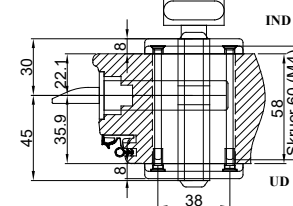

**Winkhaus med ekstra lås.
Udadgående / indadgående døre.**

**Winkhaus låsekasse.
Udadgående / indadgående døre.**

**Profil cylinder udvendig/ vrider indvendig
(Outline standard)**

Udadgående døre

Indadgående døre

Outline
vinduer til tiden

Outline Vinduer A/S
Fabriksvej 4
DK-9640 Farsø
www.outline.dk

Tegn. nr.	237-01	Målestok 1:4
Int.		NGI.
Rev. nr.		01
Rev. dato .		05-07-16

Benævnelse:
TRÆ 2-lags
Beslånings.