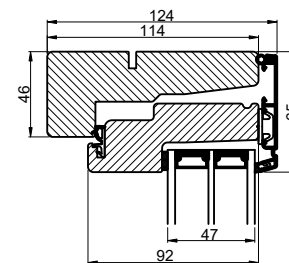

Lodret snit A

Vandret snit B

 <b>Outline</b> vinduer til tiden			Outline Vinduer A/S Fabrikvej 4 DK-9640 Farsø www.outline.dk
Tegn. nr.	300-02	Målestok 1:4	
Int.	ARTGRU		
Rev. nr.	02		
Rev. dato.	2020-11-25		
Benævnelse:			
Daylight 3 lags Sidehængt vinduer			