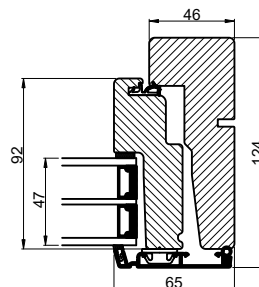

Lodret snit A

Vandret snit B

 <b>Outline</b> vinduer til tiden			Outline Vinduer A/S Fabrikvej 4 DK-9640 Farsø www.outline.dk
Tegn. nr.	300-02	Målestok 1:4	
Int.	ARTGRU		
Rev. nr.	02		
Rev. dato.	2020-11-25		
Benævnelse:			
Daylight 3 lags Sidehængt vinduer			