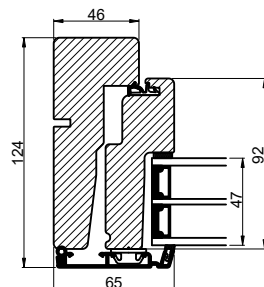

Lodret snit A

Vandret snit B

 <b>Outline</b> vinduer til tiden			Outline Vinduer A/S Fabrikvej 4 DK-9640 Farsø www.outline.dk
Tegn. nr.	300-02	Målestok 1:4	
Int.	ARTGRU		
Rev. nr.	02		
Rev. dato.	2020-11-25		
Benævnelse:			
Daylight 3 lags Sidehængt vinduer			