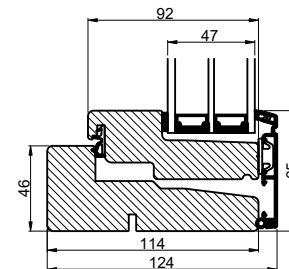

Lodret snit A

Vandret snit B

 <b>Outline</b> vinduer til tiden			Outline Vinduer A/S Fabrikvej 4 DK-9640 Farsø www.outline.dk
Tegn. nr.	300-02	Målestok 1:4	
Int.	ARTGRU		
Rev. nr.	02		
Rev. dato.	2020-11-25		
Benævnelse:			
Daylight 3 lags Sidehængt vinduer			