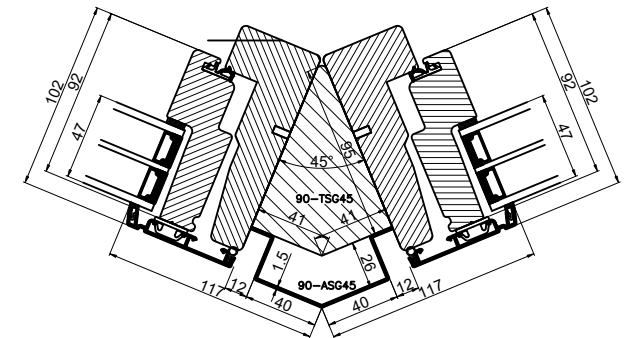

Udvendig hjørne 90°

Mellem elementer 180°

Udvendig hjørne 45°

Outline
vinduer til tiden

Outline Vinduer A/S
Fabriksvej 4
DK-9640 Farsø
www.outline.dk

Tegn. nr.	300-08	Målestok 1:4
Int.		ARTGRU
Rev. nr.		02
Rev. dato.		2022-07-28
Benævnelse:		
Daylight 3-lags Stolper		