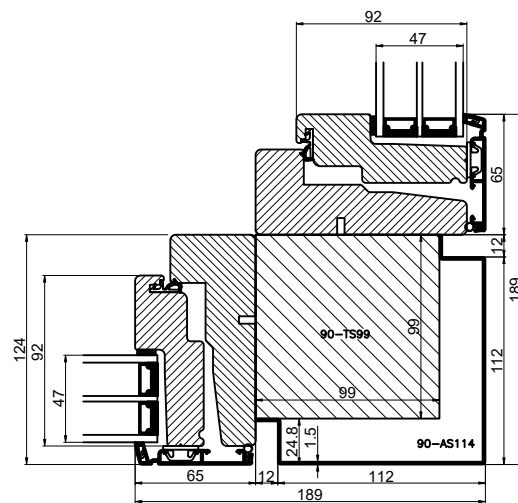

Udvendig hjørne 90°

Mellem elementer 180°

Udvendig hjørne 45°

Outline
vinduer til tiden

Outline Vinduer A/S
Fabriksvej 4
DK-9640 Farsø
www.outline.dk

Tegn. nr.	300-08	Målestok 1:4
Int.		ARTGRU
Rev. nr.		02
Rev. dato.		2022-07-28
Benævnelse:		
Daylight 3-lags Stolper		