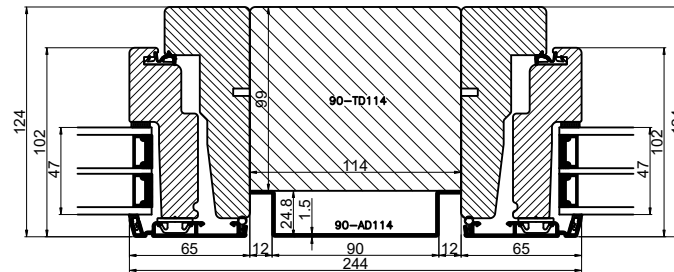

Udvendig hjørne 90°

Mellem elementer 180°

Udvendig hjørne 45°

Outline
vinduer til tiden

Outline Vinduer A/S
Fabriksvej 4
DK-9640 Farsø
www.outline.dk

Tegn. nr.	300-08	Målestok 1:4
Int.		ARTGRU
Rev. nr.		02
Rev. dato.		2022-07-28
Benævnelse:		
Daylight 3-lags Stolper		