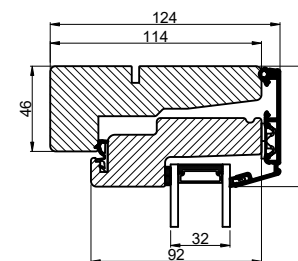

Vandret snit B

Lodret snit A

**Outline**  
vinduer til tiden

Outline Vinduer A/S  
Fabriksvej 4  
DK-9640 Farsø  
www.outline.dk

Tegn. nr.	400-02	Målestok 1:4
Int.		ARTGRU
Rev. nr.		02
Rev. dato.		2020-12-07