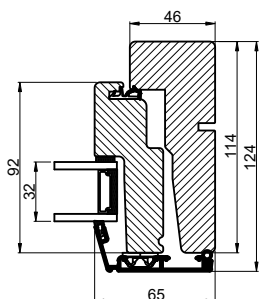

Vandret snit B

Lodret snit A

**Outline**  
vinduer til tiden

Outline Vinduer A/S  
Fabriksvej 4  
DK-9640 Farsø  
www.outline.dk

Tegn. nr.	400-02	Målestok 1:4
Int.		ARTGRU
Rev. nr.		02
Rev. dato.		2020-12-07