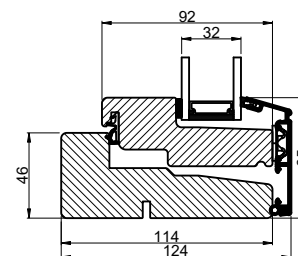

Vandret snit B

Lodret snit A

**Outline**  
vinduer til tiden

Outline Vinduer A/S  
Fabriksvej 4  
DK-9640 Farsø  
www.outline.dk

Tegn. nr.	400-02	Målestok 1:4
Int.		ARTGRU
Rev. nr.		02
Rev. dato.		2020-12-07