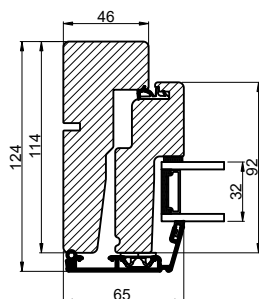

Vandret snit B

Lodret snit A

**Outline**  
vinduer til tiden

Outline Vinduer A/S  
Fabriksvej 4  
DK-9640 Farsø  
www.outline.dk

Tegn. nr.	400-02	Målestok 1:4
Int.		ARTGRU
Rev. nr.		02
Rev. dato.		2020-12-07