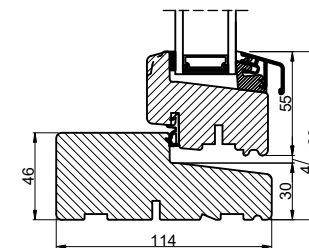

A

B

Lodret snit A

B

A

Vandret snit B

 Outline vinduer til tiden		Outline Vinduer A/S Fabriksvej 4 DK-9640 Farsø www.outline.dk
Tegn. nr.	620-03	Målestok
Int.		MINPAU
Rev. nr.		01
Rev. dato.		2022-04-06
Benævnelse: TRÆ 2-lags Topstyret udadgående vinduer.		