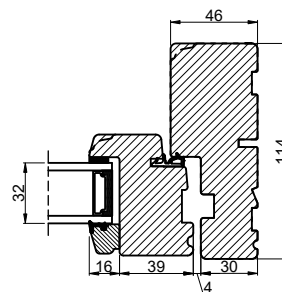

A

B

Lodret snit A

B

A

Vandret snit B

 Outline vinduer til tiden		Outline Vinduer A/S Fabriksvej 4 DK-9640 Farsø www.outline.dk
Tegn. nr.	620-03	Målestok
Int.		MINPAU
Rev. nr.		01
Rev. dato.		2022-04-06
Benævnelse: TRÆ 2-lags Topstyret udadgående vinduer.		