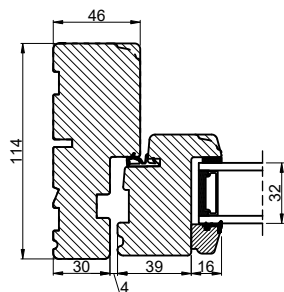

A

B

Lodret snit A

B

A

Vandret snit B

 Outline vinduer til tiden		Outline Vinduer A/S Fabriksvej 4 DK-9640 Farsø www.outline.dk
Tegn. nr.	620-03	Målestok
Int.		MINPAU
Rev. nr.		01
Rev. dato.		2022-04-06
Benævnelse: TRÆ 2-lags Topstyret udadgående vinduer.		