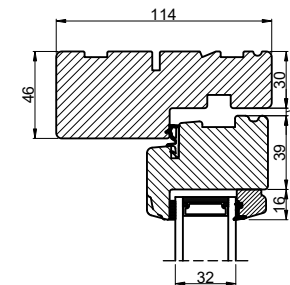

A

B

Lodret snit A

B

A

Vandret snit B

 Outline vinduer til tiden		Outline Vinduer A/S Fabriksvej 4 DK-9640 Farsø www.outline.dk
Tegn. nr.	620-03	Målestok
Int.		MINPAU
Rev. nr.		01
Rev. dato.		2022-04-06
Benævnelse: TRÆ 2-lags Topstyret udadgående vinduer.		