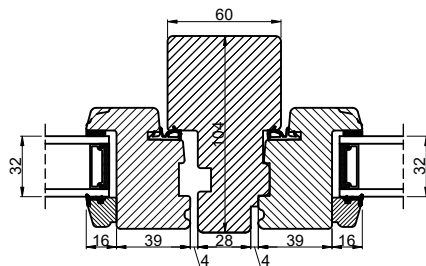

A

Lodret snit A

B

B

A

Vandret snit B

**Outline**  
vinduer til tiden

Outline Vinduer A/S  
Fabriksvej 4  
DK-9640 Farsø  
www.outline.dk

Tegn. nr.	620-10	Målestok
Int.		MINPAU
Rev. nr.		01
Rev. dato.		2022-04-06

Benævnelse:

TR/E 2-lags  
Udadgående vinduer med redningspost.