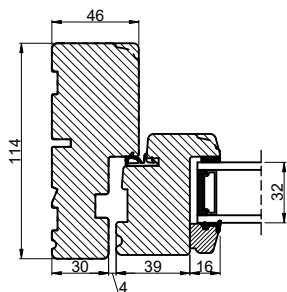

A

Lodret snit A

B

B

A

Vandret snit B

**Outline**  
vinduer til tiden

Outline Vinduer A/S  
Fabriksvej 4  
DK-9640 Farsø  
www.outline.dk

Tegn. nr.	620-10	Målestok
Int.		MINPAU
Rev. nr.		01
Rev. dato.		2022-04-06

Benævnelse:

TR/E 2-lags  
Udadgående vinduer med redningspost.