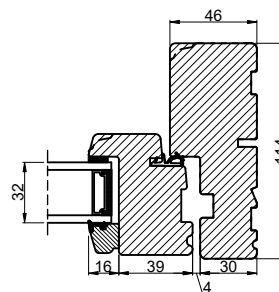

A

Lodret snit A

B

B

A

Vandret snit B

**Outline**  
vinduer til tiden

Outline Vinduer A/S  
Fabriksvej 4  
DK-9640 Farsø  
www.outline.dk

Tegn. nr.	620-10	Målestok
Int.		MINPAU
Rev. nr.		01
Rev. dato.		2022-04-06

Benævnelse:

TR/E 2-lags  
Udadgående vinduer med redningspost.