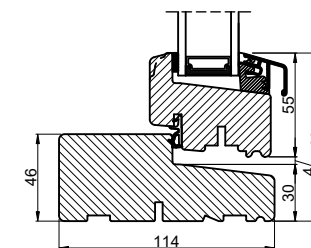

A

Lodret snit A

B

B

A

Vandret snit B

**Outline**  
vinduer til tiden

Outline Vinduer A/S  
Fabriksvej 4  
DK-9640 Farsø  
www.outline.dk

Tegn. nr.	620-10	Målestok
Int.		MINPAU
Rev. nr.		01
Rev. dato.		2022-04-06

Benævnelse:

TR/E 2-lags  
Udadgående vinduer med redningspost.