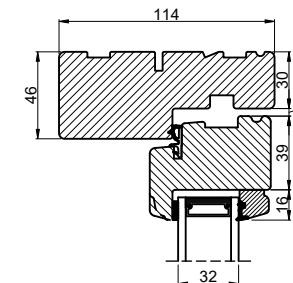

A

Lodret snit A

B

B

A

Vandret snit B

**Outline**  
vinduer til tiden

Outline Vinduer A/S  
Fabriksvej 4  
DK-9640 Farsø  
www.outline.dk

Tegn. nr.	620-10	Målestok
Int.		MINPAU
Rev. nr.		01
Rev. dato.		2022-04-06

Benævnelse:

TR/E 2-lags  
Udadgående vinduer med redningspost.