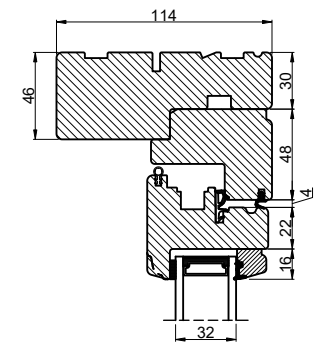

Lodret snit A

B

Vandret snit B

| | | |
|---|--------|--|
|  | | Outline Vinduer A/S Fabriksvej 4 DK-9640 Farsø www.outline.dk |
| Tegn. nr. | 620-13 | Målestok |
| Int. | | MINPAU |
| Rev. nr. | | 01 |
| Rev. dato. | | 2022-04-06 |
| Benævnelse: | | |
| TRÆ 2-lags Indbygget dreje-kip indadgående vinduer. | | |