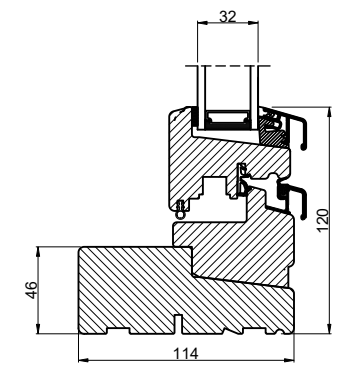

Lodret snit A

B

Vandret snit B

| | | |
|---|--------|--|
|  | | Outline Vinduer A/S Fabriksvej 4 DK-9640 Farsø www.outline.dk |
| Tegn. nr. | 620-13 | Målestok |
| Int. | | MINPAU |
| Rev. nr. | | 01 |
| Rev. dato. | | 2022-04-06 |
| Benævnelse: | | |
| TRÆ 2-lags Indbygget dreje-kip indadgående vinduer. | | |