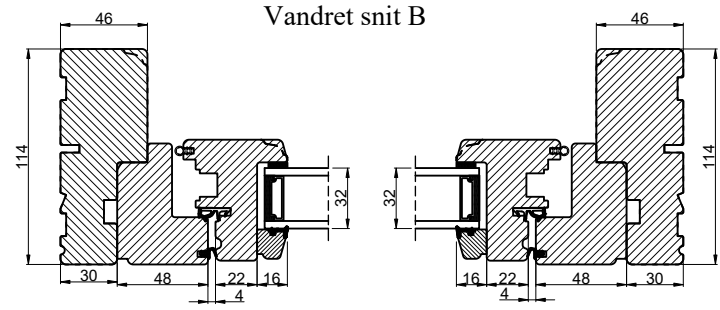

Lodret snit A

B

Vandret snit B

| | | |
|---|--------|--|
|  | | Outline Vinduer A/S Fabriksvej 4 DK-9640 Farsø www.outline.dk |
| Tegn. nr. | 620-13 | Målestok |
| Int. | | MINPAU |
| Rev. nr. | | 01 |
| Rev. dato. | | 2022-04-06 |
| Benævnelse: | | |
| TRÆ 2-lags Indbygget dreje-kip indadgående vinduer. | | |