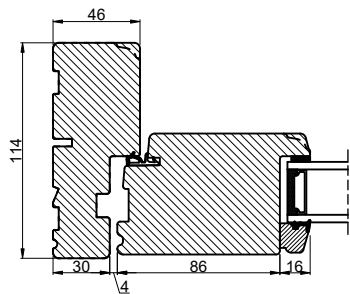

A ↘

B ↓

B ↓

A ↘

Vandret snit B

Lodret snit A

		Outline Vinduer A/S Fabriksvej 4 DK-9640 Farsø www.outline.dk
Tegn. nr.	640-02	Målestok
Int.		MINPAU
Rev. nr.		01
Rev. dato.		2022-06-15
Benævnelse: TRÆ 2-lags Udadgående dobbelt døre.		