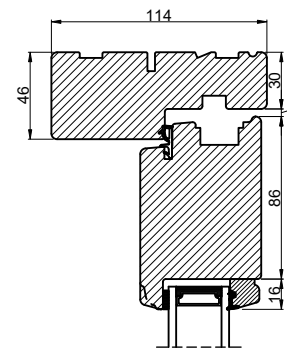

A ↘

B ↓

B ↓

A ↘

Vandret snit B

Lodret snit A

		Outline Vinduer A/S Fabriksvej 4 DK-9640 Farsø www.outline.dk
Tegn. nr.	640-02	Målestok
Int.		MINPAU
Rev. nr.		01
Rev. dato.		2022-06-15
Benævnelse: TRÆ 2-lags Udadgående dobbelt døre.		