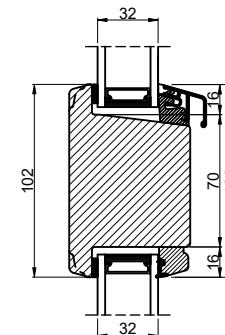

A ↘

B ↓

B ↓

A ↘

Vandret snit B

Lodret snit A

		Outline Vinduer A/S Fabriksvej 4 DK-9640 Farsø www.outline.dk
Tegn. nr.	640-02	Målestok
Int.		MINPAU
Rev. nr.		01
Rev. dato.		2022-06-15
Benævnelse: TRÆ 2-lags Udadgående dobbelt døre.		