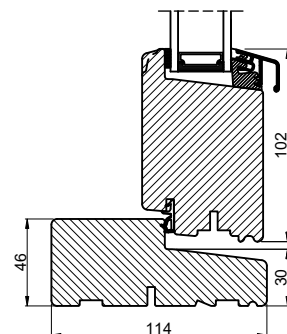

A ↘

B ↓

B ↓

A ↘

Vandret snit B

Lodret snit A

		Outline Vinduer A/S Fabriksvej 4 DK-9640 Farsø www.outline.dk
Tegn. nr.	640-02	Målestok
Int.		MINPAU
Rev. nr.		01
Rev. dato.		2022-06-15
Benævnelse: TRÆ 2-lags Udadgående dobbelt døre.		