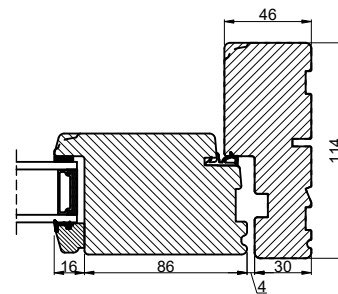

A ↘

B ↓

B ↓

A ↘

Vandret snit B

Lodret snit A

		Outline Vinduer A/S Fabriksvej 4 DK-9640 Farsø www.outline.dk
Tegn. nr.	640-02	Målestok
Int.		MINPAU
Rev. nr.		01
Rev. dato.		2022-06-15
Benævnelse: TRÆ 2-lags Udadgående dobbelt døre.		