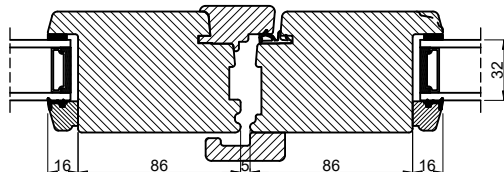

A ↘

B ↓

B ↓

A ↘

Vandret snit B

Lodret snit A

		Outline Vinduer A/S Fabriksvej 4 DK-9640 Farsø www.outline.dk
Tegn. nr.	640-02	Målestok
Int.		MINPAU
Rev. nr.		01
Rev. dato.		2022-06-15
Benævnelse: TRÆ 2-lags Udadgående dobbelt døre.		