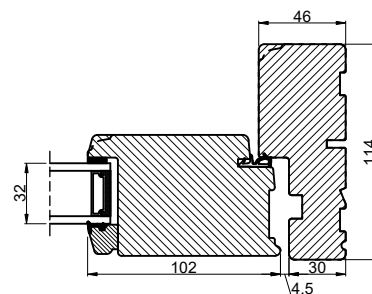

Lodret snit A

Vandret snit B

Outline Vinduer A/S  
Fabriksvej 4  
DK-9640 Farsø  
www.outline.dk

Tegn. nr.	640-03	Målestok
Int.		MINPAU
Rev. nr.		01
Rev. dato.		2022-04-07

Benævnelse:

TRÆ 2-lags  
Udadgående halvdør.