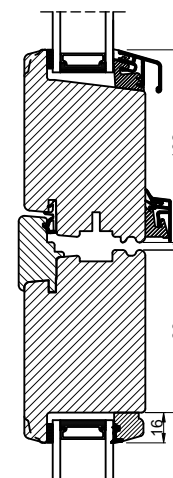

Lodret snit A

Vandret snit B

Outline Vinduer A/S  
Fabriksvej 4  
DK-9640 Farsø  
www.outline.dk

Tegn. nr.	640-03	Målestok
Int.		MINPAU
Rev. nr.		01
Rev. dato.		2022-04-07

Benævnelse:

TRÆ 2-lags  
Udadgående halvdør.