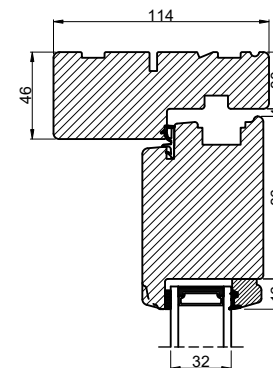

Lodret snit A

Vandret snit B

Outline Vinduer A/S  
Fabriksvej 4  
DK-9640 Farsø  
www.outline.dk

Tegn. nr.	640-03	Målestok
Int.		MINPAU
Rev. nr.		01
Rev. dato.		2022-04-07

Benævnelse:

TRÆ 2-lags  
Udadgående halvdør.