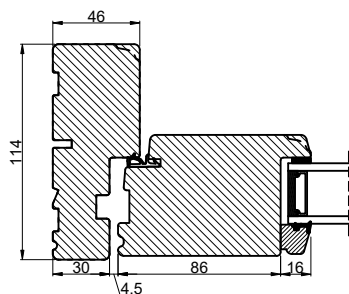

Lodret snit A

Vandret snit B

Outline Vinduer A/S  
Fabriksvej 4  
DK-9640 Farsø  
www.outline.dk

Tegn. nr.	640-03	Målestok
Int.		MINPAU
Rev. nr.		01
Rev. dato.		2022-04-07

Benævnelse:

TRÆ 2-lags  
Udadgående halvdør.