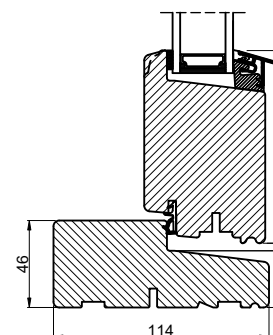

Lodret snit A

Vandret snit B

Outline Vinduer A/S  
Fabriksvej 4  
DK-9640 Farsø  
www.outline.dk

Tegn. nr.	640-03	Målestok
Int.		MINPAU
Rev. nr.		01
Rev. dato.		2022-04-07

Benævnelse:

TRÆ 2-lags  
Udadgående halvdør.