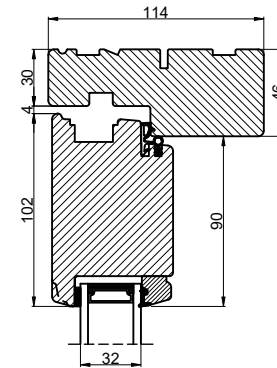

Lodret snit A

Vandret snit B

 <b>Outline</b> vinduer til tiden		Outline Vinduer A/S Fabriksvej 4 DK-9640 Farsø www.outline.dk
Tegn. nr.	640-05	Målestok
Int.		MINPAU
Rev. nr.		01
Rev. dato.		2022-05-26
Benævnelse:		
TRÆ 2-lags Inddgående dør.		