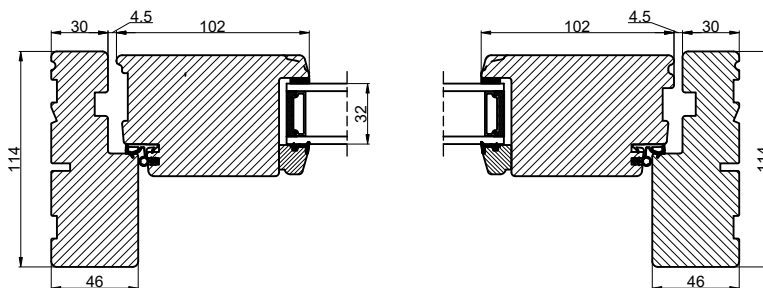

Lodret snit A

Vandret snit B

 <b>Outline</b> vinduer til tiden		Outline Vinduer A/S Fabriksvej 4 DK-9640 Farsø www.outline.dk
Tegn. nr.	640-05	Målestok
Int.		MINPAU
Rev. nr.		01
Rev. dato.		2022-05-26
Benævnelse:		
TRÆ 2-lags Inddgående dør.		