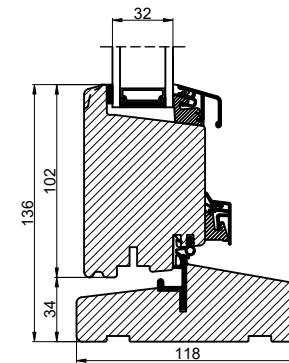

Lodret snit A

Vandret snit B

 <b>Outline</b> vinduer til tiden		Outline Vinduer A/S Fabriksvej 4 DK-9640 Farsø www.outline.dk
Tegn. nr.	640-05	Målestok
Int.		MINPAU
Rev. nr.		01
Rev. dato.		2022-05-26
Benævnelse:		
TRÆ 2-lags Inddgående dør.		