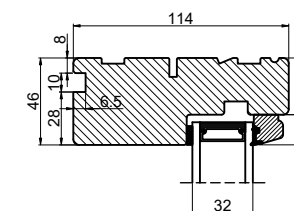

Med lysningsnot 4 sider

Med lysningsnot 3 sider og bundpladenot

Outline
vinduer til tiden

Outline Vinduer A/S
Fabriksvej 4
DK-9640 Farsø
www.outline.dk

Tegn. nr.	670-01	Målestok A3
Int.		MINPAU
Rev. nr.		02
Rev. dato		13-04-22

Benævnelse:
TRÆ 2-lags
Lysningsnoter til udadgående karm.