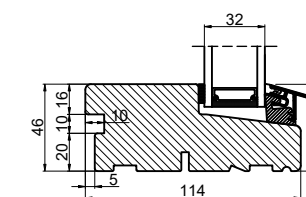

Med lysningsnot 4 sider

Med lysningsnot 3 sider og bundpladenot

Outline
vinduer til tiden

Outline Vinduer A/S
Fabriksvej 4
DK-9640 Farsø
www.outline.dk

Tegn. nr.	670-01	Målestok A3
Int.		MINPAU
Rev. nr.		02
Rev. dato		13-04-22

Benævnelse:
TRÆ 2-lags
Lysningsnoter til udadgående karm.