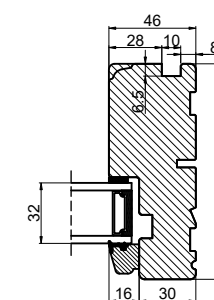

Med lysningsnot 4 sider

Med lysningsnot 3 sider og bundpladenot

Outline
vinduer til tiden

Outline Vinduer A/S
Fabriksvej 4
DK-9640 Farsø
www.outline.dk

Tegn. nr.	670-01	Målestok A3
Int.		MINPAU
Rev. nr.		02
Rev. dato		13-04-22

Benævnelse:
TRÆ 2-lags
Lysningsnoter til udadgående karm.