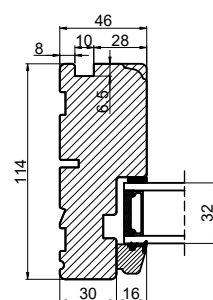

Med lysningsnot 4 sider

Med lysningsnot 3 sider og bundpladenot

Outline
vinduer til tiden

Outline Vinduer A/S
Fabriksvej 4
DK-9640 Farsø
www.outline.dk

Tegn. nr.	670-01	Målestok A3
Int.		MINPAU
Rev. nr.		02
Rev. dato		13-04-22

Benævnelse:
TRÆ 2-lags
Lysningsnoter til udadgående karm.