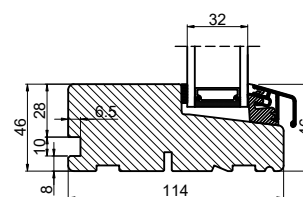

Med lysningsnot 4 sider

Med lysningsnot 3 sider og bundpladenot

Outline
vinduer til tiden

Outline Vinduer A/S
Fabriksvej 4
DK-9640 Farsø
www.outline.dk

Tegn. nr.	670-01	Målestok A3
Int.		MINPAU
Rev. nr.		02
Rev. dato		13-04-22

Benævnelse:
TRÆ 2-lags
Lysningsnoter til udadgående karm.