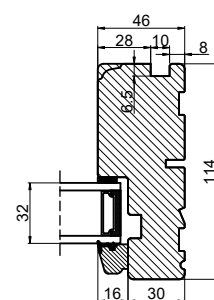

Med lysningsnot 4 sider

Med lysningsnot 3 sider og bundpladenot

Outline
vinduer til tiden

Outline Vinduer A/S
Fabriksvej 4
DK-9640 Farsø
www.outline.dk

Tegn. nr.	670-01	Målestok A3
Int.		MINPAU
Rev. nr.		02
Rev. dato		13-04-22

Benævnelse:
TRÆ 2-lags
Lysningsnoter til udadgående karm.