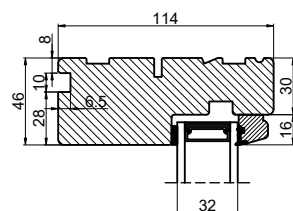

Med lysningsnot 4 sider

Med lysningsnot 3 sider og bundpladenot

Outline
vinduer til tiden

Outline Vinduer A/S
Fabriksvej 4
DK-9640 Farsø
www.outline.dk

Tegn. nr.	670-01	Målestok A3
Int.		MINPAU
Rev. nr.		02
Rev. dato		13-04-22

Benævnelse:
TRÆ 2-lags
Lysningsnoter til udadgående karm.