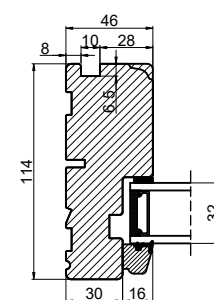

Med lysningsnot 4 sider

Med lysningsnot 3 sider og bundpladenot

Outline
vinduer til tiden

Outline Vinduer A/S
Fabriksvej 4
DK-9640 Farsø
www.outline.dk

Tegn. nr.	670-01	Målestok A3
Int.		MINPAU
Rev. nr.		02
Rev. dato		13-04-22

Benævnelse:
TRÆ 2-lags
Lysningsnoter til udadgående karm.