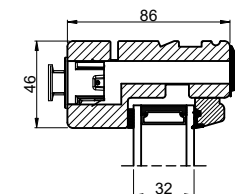

Klikventiler med aftræk i fals, ved udadgående elementer

Klikventil i falsnakke m/udv. skærm

114 mm karm

114 mm vandret post

104 mm vandret post

92 mm vandret post

Fast karm

Fast karm, 86 mm karm

Klikventil på dørøverramme

Indadgående dør

Udadgående dør

Hæveskydedør

Indbygget dreje-kip indadgående

Sideparti m. skærm

 <b>Outline</b> vinduer til tiden		Outline Vinduer A/S Fabriksvej 4 DK-9640 Farsø www.outline.dk
Tegn. nr.	690-01	Målestok 1:4
Int.		MINPAU
Rev. nr.		01
Rev. dato.		2022-04-14
Benævnelse:  TRÆ 2-lags Ventiler		