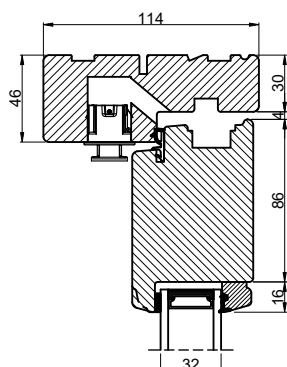

Klikventiler med aftræk i fals, ved udadgående elementer

Klikventil i falsnakke m/udv. skærm

114 mm karm

114 mm vandret post

104 mm vandret post

92 mm vandret post

Fast karm

Fast karm, 86 mm karm

Klikventil på dørøverramme

Indadgående dør

Udadgående dør

Hæveskydedør

Indbygget dreje-kip indadgående

Sideparti m. skærm

 <b>Outline</b> vinduer til tiden		Outline Vinduer A/S Fabriksvej 4 DK-9640 Farsø www.outline.dk
Tegn. nr.	690-01	Målestok 1:4
Int.		MINPAU
Rev. nr.		01
Rev. dato.		2022-04-14
Benævnelse:  TRÆ 2-lags Ventiler		