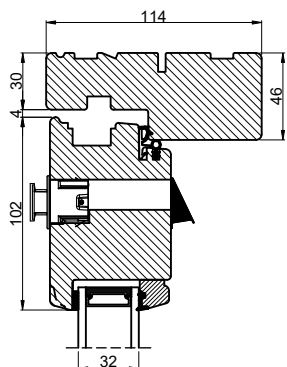

Klikventiler med aftræk i fals, ved udadgående elementer

Klikventil i falsnakke m/udv. skærm

114 mm karm

114 mm vandret post

104 mm vandret post

92 mm vandret post

Fast karm

Fast karm, 86 mm karm

Klikventil på dørøverramme

Indadgående dør

Udadgående dør

Hæveskydedør

Indbygget dreje-kip indadgående

Sideparti m. skærm

 <b>Outline</b> vinduer til tiden		Outline Vinduer A/S Fabriksvej 4 DK-9640 Farsø www.outline.dk
Tegn. nr.	690-01	Målestok 1:4
Int.		MINPAU
Rev. nr.		01
Rev. dato.		2022-04-14
Benævnelse:  TRÆ 2-lags Ventiler		