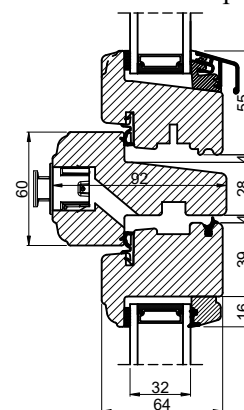

Klikventiler med aftræk i fals, ved udadgående elementer

Klikventil i falsnakke m/udv. skærm

114 mm karm

114 mm vandret post

104 mm vandret post

92 mm vandret post

Fast karm

Fast karm, 86 mm karm

Klikventil på dørøverramme

Indadgående dør

Udadgående dør

Hæveskydedør

Indbygget dreje-kip indadgående

Sideparti m. skærm

 <b>Outline</b> vinduer til tiden		Outline Vinduer A/S Fabriksvej 4 DK-9640 Farsø www.outline.dk
Tegn. nr.	690-01	Målestok 1:4
Int.		MINPAU
Rev. nr.		01
Rev. dato.		2022-04-14
Benævnelse:  TRÆ 2-lags Ventiler		