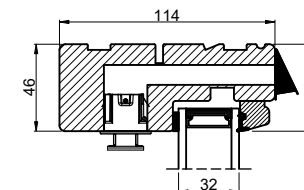

Klikventiler med aftræk i fals, ved udadgående elementer

Klikventil i falsnakke m/udv. skærm

114 mm karm

114 mm vandret post

104 mm vandret post

92 mm vandret post

Fast karm

Fast karm, 86 mm karm

Klikventil på dørøverramme

Indadgående dør

Udadgående dør

Hæveskydedør

Indbygget dreje-kip indadgående

Sideparti m. skærm

 <b>Outline</b> vinduer til tiden		Outline Vinduer A/S Fabriksvej 4 DK-9640 Farsø www.outline.dk
Tegn. nr.	690-01	Målestok 1:4
Int.		MINPAU
Rev. nr.		01
Rev. dato.		2022-04-14
Benævnelse:  TRÆ 2-lags Ventiler		