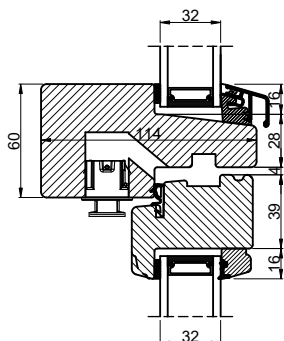

Klikventiler med aftræk i fals, ved udadgående elementer

Klikventil i falsnakke m/udv. skærm

114 mm karm

114 mm vandret post

104 mm vandret post

92 mm vandret post

Fast karm

Fast karm, 86 mm karm

Klikventil på dørøverramme

Indadgående dør

Udadgående dør

Hæveskydedør

Indbygget dreje-kip indadgående

Sideparti m. skærm

 <b>Outline</b> vinduer til tiden		Outline Vinduer A/S Fabriksvej 4 DK-9640 Farsø www.outline.dk
Tegn. nr.	690-01	Målestok 1:4
Int.		MINPAU
Rev. nr.		01
Rev. dato.		2022-04-14
Benævnelse:  TRÆ 2-lags Ventiler		