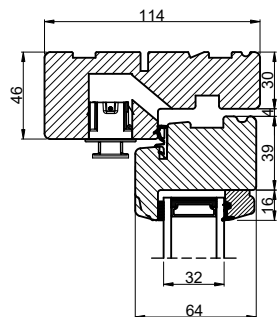

Klikventiler med aftræk i fals, ved udadgående elementer

Klikventil i falsnakke m/udv. skærm

114 mm karm

114 mm vandret post

104 mm vandret post

92 mm vandret post

Fast karm

Fast karm, 86 mm karm

Klikventil på dørøverramme

Indadgående dør

Udadgående dør

Hæveskydedør

Indbygget dreje-kip indadgående

Sideparti m. skærm

 <b>Outline</b> vinduer til tiden		Outline Vinduer A/S Fabriksvej 4 DK-9640 Farsø www.outline.dk
Tegn. nr.	690-01	Målestok 1:4
Int.		MINPAU
Rev. nr.		01
Rev. dato.		2022-04-14
Benævnelse:  TRÆ 2-lags Ventiler		