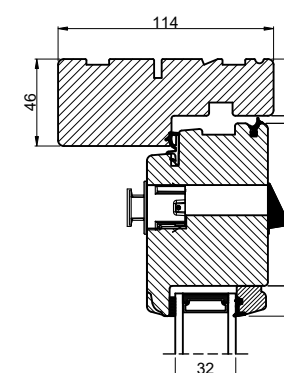

Klikventiler med aftræk i fals, ved udadgående elementer

Klikventil i falsnakke m/udv. skærm

114 mm karm

114 mm vandret post

104 mm vandret post

92 mm vandret post

Fast karm

Fast karm, 86 mm karm

Klikventil på dørøverramme

Indadgående dør

Udadgående dør

Hæveskydedør

Indbygget dreje-kip indadgående

Sideparti m. skærm

 <b>Outline</b> vinduer til tiden		Outline Vinduer A/S Fabriksvej 4 DK-9640 Farsø www.outline.dk
Tegn. nr.	690-01	Målestok 1:4
Int.		MINPAU
Rev. nr.		01
Rev. dato.		2022-04-14
Benævnelse:  TRÆ 2-lags Ventiler		