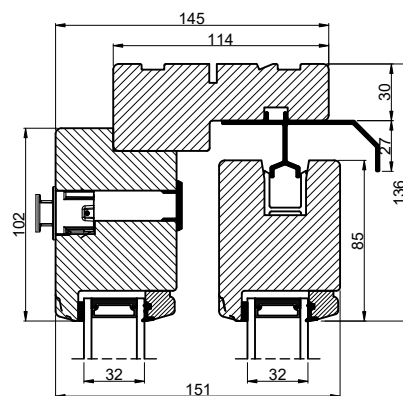

Klikventiler med aftræk i fals, ved udadgående elementer

Klikventil i falsnakke m/udv. skærm

114 mm karm

114 mm vandret post

104 mm vandret post

92 mm vandret post

Fast karm

Fast karm, 86 mm karm

Klikventil på dørøverramme

Indadgående dør

Udadgående dør

Hæveskydedør

Indbygget dreje-kip indadgående

Sideparti m. skærm

 <b>Outline</b> vinduer til tiden		Outline Vinduer A/S Fabriksvej 4 DK-9640 Farsø www.outline.dk
Tegn. nr.	690-01	Målestok 1:4
Int.		MINPAU
Rev. nr.		01
Rev. dato.		2022-04-14
Benævnelse:  TRÆ 2-lags Ventiler		