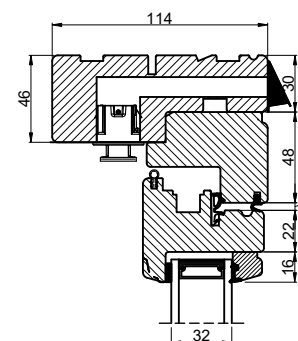

Klikventiler med aftræk i fals, ved udadgående elementer

Klikventil i falsnakke m/udv. skærm

114 mm karm

114 mm vandret post

104 mm vandret post

92 mm vandret post

Fast karm

Fast karm, 86 mm karm

Klikventil på dørøverramme

Indadgående dør

Udadgående dør

Hæveskydedør

Indbygget dreje-kip indadgående

Sideparti m. skærm

 <b>Outline</b> vinduer til tiden		Outline Vinduer A/S Fabriksvej 4 DK-9640 Farsø www.outline.dk
Tegn. nr.	690-01	Målestok 1:4
Int.		MINPAU
Rev. nr.		01
Rev. dato.		2022-04-14
Benævnelse:  TRÆ 2-lags Ventiler		