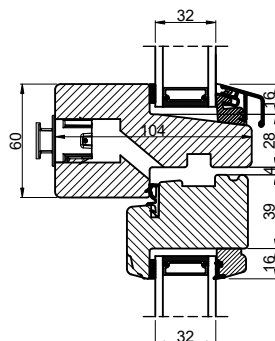

Klikventiler med aftræk i fals, ved udadgående elementer

Klikventil i falsnakke m/udv. skærm

114 mm karm

114 mm vandret post

104 mm vandret post

92 mm vandret post

Fast karm

Fast karm, 86 mm karm

Klikventil på dørøverramme

Indadgående dør

Udadgående dør

Hæveskydedør

Indbygget dreje-kip indadgående

Sideparti m. skærm

 <b>Outline</b> vinduer til tiden		Outline Vinduer A/S Fabriksvej 4 DK-9640 Farsø www.outline.dk
Tegn. nr.	690-01	Målestok 1:4
Int.		MINPAU
Rev. nr.		01
Rev. dato.		2022-04-14
Benævnelse:  TRÆ 2-lags Ventiler		