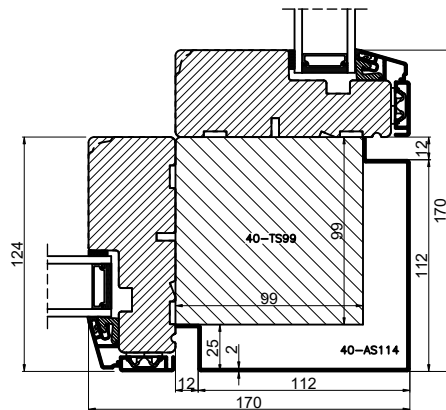

Udvendig hjørne 90°

Mellem elementer 180°

Udvendig hjørne 45°

Udvendig hjørne 45°

Outline
vinduer til tiden

Outline Vinduer A/S
Fabriksvej 4
DK-9640 Farsø
www.outline.dk

Tegn. nr.	892-01	Målestok 1:4
Int.		MINPAU
Rev. nr.		01
Rev. dato.		2022-05-23

Benævnelse:

TRÆ / ALU 2-lags
Stolper.