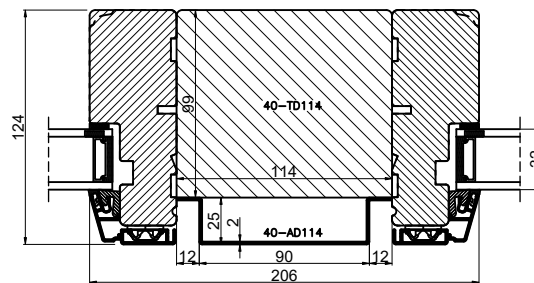

Udvendig hjørne 90°

Mellem elementer 180°

Udvendig hjørne 45°

Udvendig hjørne 45°

Outline
vinduer til tiden

Outline Vinduer A/S
Fabriksvej 4
DK-9640 Farsø
www.outline.dk

Tegn. nr.	892-01	Målestok 1:4
Int.		MINPAU
Rev. nr.		01
Rev. dato.		2022-05-23

Benævnelse:

TRÆ / ALU 2-lags
Stolper.