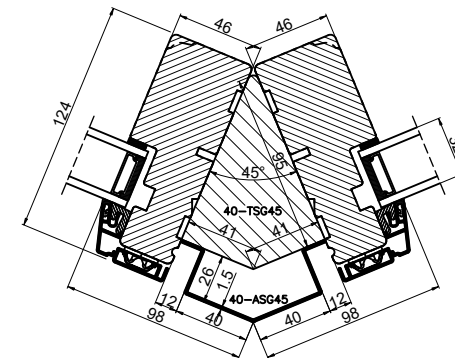

Udvendig hjørne 90°

Mellem elementer 180°

Udvendig hjørne 45°

Udvendig hjørne 45°

Outline
vinduer til tiden

Outline Vinduer A/S
Fabriksvej 4
DK-9640 Farsø
www.outline.dk

Tegn. nr.	892-01	Målestok 1:4
Int.		MINPAU
Rev. nr.		01
Rev. dato.		2022-05-23

Benævnelse:

TRÆ / ALU 2-lags
Stolper.