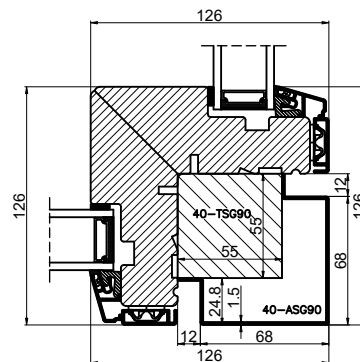

Udvendig hjørne 90°

Mellem elementer 180°

Udvendig hjørne 45°

Udvendig hjørne 45°

Outline
vinduer til tiden

Outline Vinduer A/S
Fabriksvej 4
DK-9640 Farsø
www.outline.dk

Tegn. nr.	892-01	Målestok 1:4
Int.		MINPAU
Rev. nr.		01
Rev. dato.		2022-05-23

Benævnelse:

TRÆ / ALU 2-lags
Stolper.