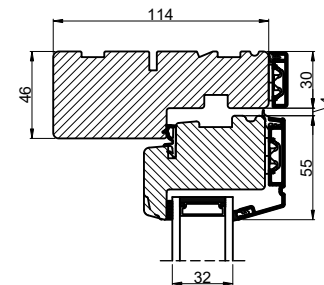

A

B

A

B

Lodret snit A

Vandret snit B

		Outline Vinduer A/S Fabriksvej 4 DK-9640 Farsø www.outline.dk
Tegn. nr.	820-03	Målestok 1:4
Int.		MINPAU
Rev. nr.		01
Rev. dato.		2022-05-03
Benævnelse:		
TRÆ / ALU 2-lags Topstyret udadgående vinduer.		