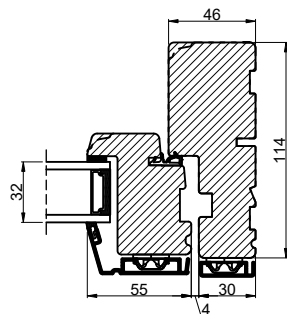

A

B

A

B

Lodret snit A

Vandret snit B

		Outline Vinduer A/S Fabriksvej 4 DK-9640 Farsø www.outline.dk
Tegn. nr.	820-03	Målestok 1:4
Int.		MINPAU
Rev. nr.		01
Rev. dato.		2022-05-03
Benævnelse:		
TRÆ / ALU 2-lags Topstyret udadgående vinduer.		