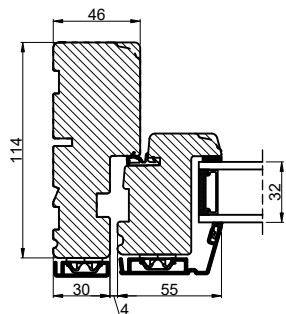

A

B

A

B

Lodret snit A

Vandret snit B

		Outline Vinduer A/S Fabriksvej 4 DK-9640 Farsø www.outline.dk
Tegn. nr.	820-03	Målestok 1:4
Int.		MINPAU
Rev. nr.		01
Rev. dato.		2022-05-03
Benævnelse:		
TRÆ / ALU 2-lags Topstyret udadgående vinduer.		