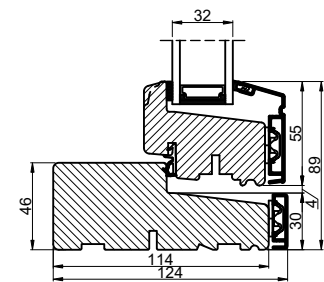

A

B

A

B

Lodret snit A

Vandret snit B

		Outline Vinduer A/S Fabriksvej 4 DK-9640 Farsø www.outline.dk
Tegn. nr.	820-03	Målestok 1:4
Int.		MINPAU
Rev. nr.		01
Rev. dato.		2022-05-03
Benævnelse:		
TRÆ / ALU 2-lags Topstyret udadgående vinduer.		