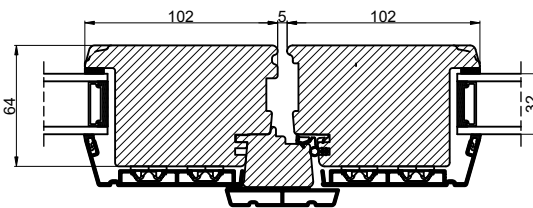

Lodret snit A

Vandret snit B

(midterramme terrassedør / facadedør)

		Outline Vinduer A/S Fabriksvej 4 DK-9640 Farsø www.outline.dk
Tegn. nr.	840-01	Målestok 1:4
Int.		MINPAU
Rev. nr.		01
Rev. dato.		2022-05-26
Benævnelse:		
TRÆ / ALU 2-lags Inddgående dobbelt døre.		