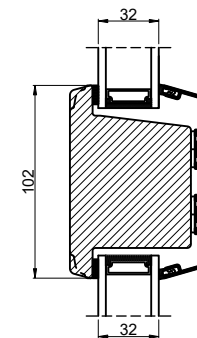

Lodret snit A

Vandret snit B

(midterramme terrassedør / facadedør)

		Outline Vinduer A/S Fabriksvej 4 DK-9640 Farsø www.outline.dk
Tegn. nr.	840-01	Målestok 1:4
Int.		MINPAU
Rev. nr.		01
Rev. dato.		2022-05-26
Benævnelse:		
TRÆ / ALU 2-lags Inddgående dobbelt døre.		