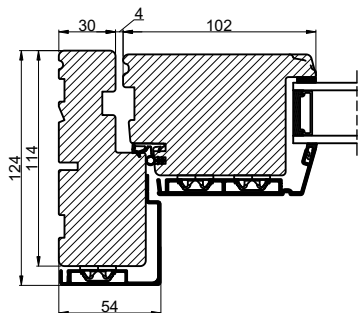

Lodret snit A

Vandret snit B

(midterramme terrassedør / facadedør)

		Outline Vinduer A/S Fabriksvej 4 DK-9640 Farsø www.outline.dk
Tegn. nr.	840-01	Målestok 1:4
Int.		MINPAU
Rev. nr.		01
Rev. dato.		2022-05-26
Benævnelse:		
TRÆ / ALU 2-lags Inddgående dobbelt døre.		