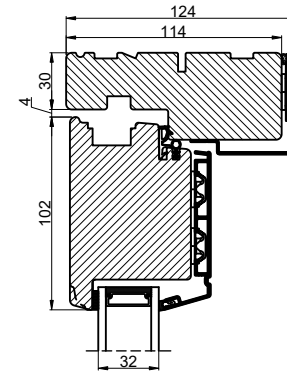

Lodret snit A

Vandret snit B

(midterramme terrassedør / facadedør)

		Outline Vinduer A/S Fabriksvej 4 DK-9640 Farsø www.outline.dk
Tegn. nr.	840-01	Målestok 1:4
Int.		MINPAU
Rev. nr.		01
Rev. dato.		2022-05-26
Benævnelse:		
TRÆ / ALU 2-lags Inddgående dobbelt døre.		