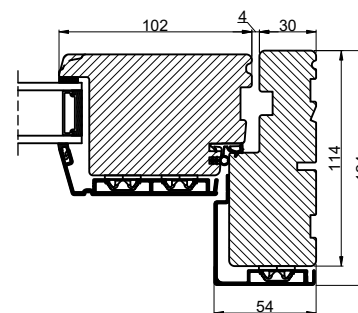

Lodret snit A

Vandret snit B

(midterramme terrassedør / facadedør)

		Outline Vinduer A/S Fabriksvej 4 DK-9640 Farsø www.outline.dk
Tegn. nr.	840-01	Målestok 1:4
Int.		MINPAU
Rev. nr.		01
Rev. dato.		2022-05-26
Benævnelse:		
TRÆ / ALU 2-lags Inddgående dobbelt døre.		