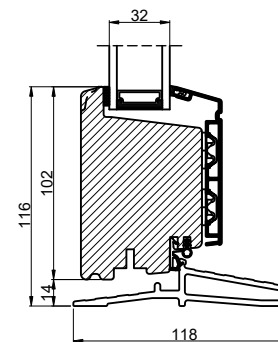

Lodret snit A

Vandret snit B

(midterramme terrassedør / facadedør)

		Outline Vinduer A/S Fabriksvej 4 DK-9640 Farsø www.outline.dk
Tegn. nr.	840-01	Målestok 1:4
Int.		MINPAU
Rev. nr.		01
Rev. dato.		2022-05-26
Benævnelse:		
TRÆ / ALU 2-lags Inddgående dobbelt døre.		