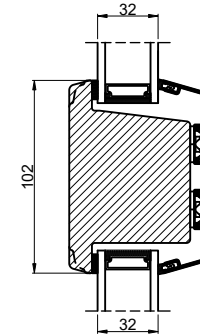

Lodret snit A

Vandret snit B

(midtterramme terrassedør)

		Outline Vinduer A/S Fabriksvej 4 DK-9640 Farsø www.outline.dk
Tegn. nr.	840-02	Målestok 1:4
Int.		MINPAU
Rev. nr.		01
Rev. dato.		2022-05-03
Benævnelse:		
TRÆ / ALU 2-lags Udadgående døre.		