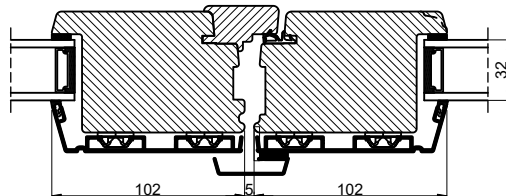

Lodret snit A

Vandret snit B

(midtterramme terrassedør)

		Outline Vinduer A/S Fabriksvej 4 DK-9640 Farsø www.outline.dk
Tegn. nr.	840-02	Målestok 1:4
Int.		MINPAU
Rev. nr.		01
Rev. dato.		2022-05-03
Benævnelse:		
TRÆ / ALU 2-lags Udadgående døre.		