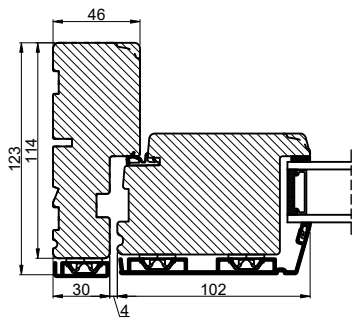

Lodret snit A

Vandret snit B

(midtterramme terrassedør)

		Outline Vinduer A/S Fabriksvej 4 DK-9640 Farsø www.outline.dk
Tegn. nr.	840-02	Målestok 1:4
Int.		MINPAU
Rev. nr.		01
Rev. dato.		2022-05-03
Benævnelse:		
TRÆ / ALU 2-lags Udadgående døre.		