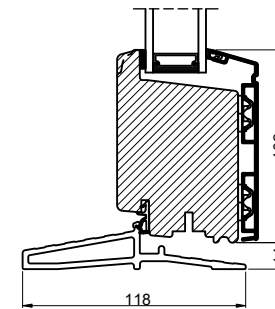

Lodret snit A

Vandret snit B

(midtterramme terrassedør)

		Outline Vinduer A/S Fabriksvej 4 DK-9640 Farsø www.outline.dk
Tegn. nr.	840-02	Målestok 1:4
Int.		MINPAU
Rev. nr.		01
Rev. dato.		2022-05-03
Benævnelse:		
TRÆ / ALU 2-lags Udadgående døre.		