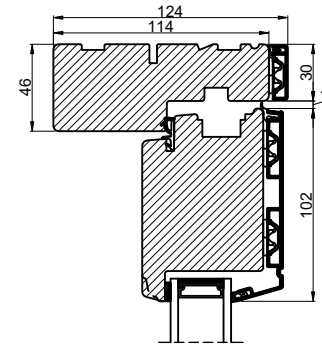

Lodret snit A

Vandret snit B

(midtterramme terrassedør)

		Outline Vinduer A/S Fabriksvej 4 DK-9640 Farsø www.outline.dk
Tegn. nr.	840-02	Målestok 1:4
Int.		MINPAU
Rev. nr.		01
Rev. dato.		2022-05-03
Benævnelse:		
TRÆ / ALU 2-lags Udadgående døre.		