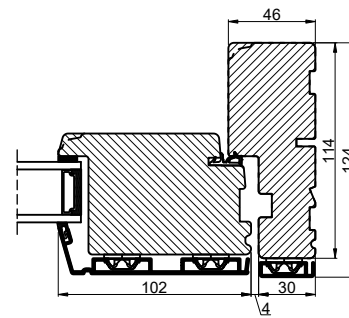

Lodret snit A

Vandret snit B

(midtterramme terrassedør)

		Outline Vinduer A/S Fabriksvej 4 DK-9640 Farsø www.outline.dk
Tegn. nr.	840-02	Målestok 1:4
Int.		MINPAU
Rev. nr.		01
Rev. dato.		2022-05-03
Benævnelse:		
TRÆ / ALU 2-lags Udadgående døre.		