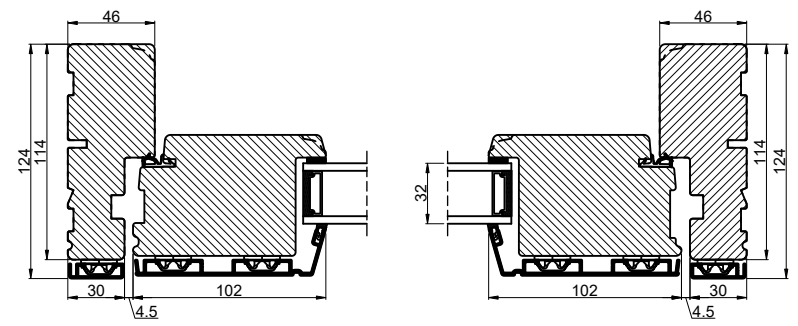

Lodret snit A

Vandret snit B

 Outline vinduer til tiden		Outline Vinduer A/S Fabriksvej 4 DK-9640 Farsø www.outline.dk
Tegn. nr.	840-03	Målestok 1:4
Int.		MINPAU
Rev. nr.		01
Rev. dato.		2022-05-03
Benævnelse:		
TRÆ / ALU 2-lags Udadgående halvdrør.		