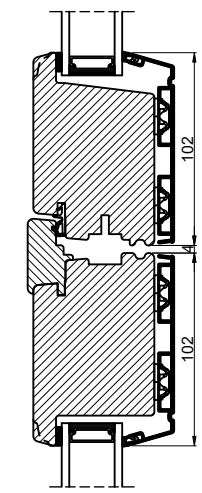

Lodret snit A

Vandret snit B

 Outline vinduer til tiden		Outline Vinduer A/S Fabriksvej 4 DK-9640 Farsø www.outline.dk
Tegn. nr.	840-03	Målestok 1:4
Int.		MINPAU
Rev. nr.		01
Rev. dato.		2022-05-03
Benævnelse:		
TRÆ / ALU 2-lags Udadgående halvdrør.		