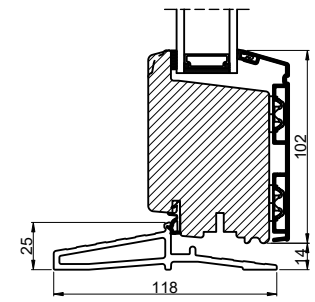

Lodret snit A

Vandret snit B

 Outline vinduer til tiden		Outline Vinduer A/S Fabriksvej 4 DK-9640 Farsø www.outline.dk
Tegn. nr.	840-03	Målestok 1:4
Int.		MINPAU
Rev. nr.		01
Rev. dato.		2022-05-03
Benævnelse:		
TRÆ / ALU 2-lags Udadgående halvdrør.		