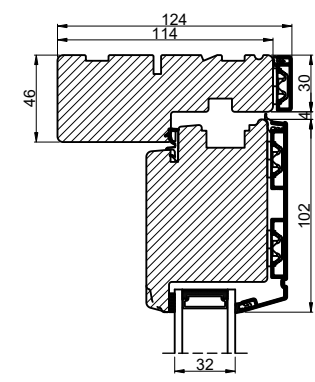

Lodret snit A

Vandret snit B

 Outline vinduer til tiden		Outline Vinduer A/S Fabriksvej 4 DK-9640 Farsø www.outline.dk
Tegn. nr.	840-03	Målestok 1:4
Int.		MINPAU
Rev. nr.		01
Rev. dato.		2022-05-03
Benævnelse:		
TRÆ / ALU 2-lags Udadgående halvdrør.		