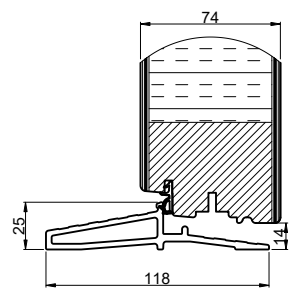

Lodret snit A

Vandret snit B

		Outline Vinduer A/S Fabriksvej 4 DK-9640 Farsø www.outline.dk
Tegn. nr.	840-04	Målestok 1:4
Int.		MINPAU
Rev. nr.		01
Rev. dato.		2022-05-03
Benævnelse:		
TRÆ / ALU 2-lags Udadgående pladedør.		