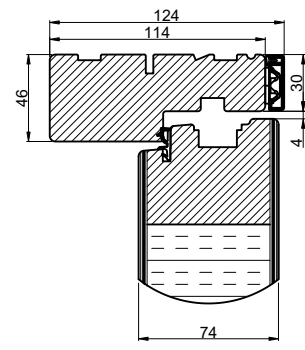

Lodret snit A

Vandret snit B

		Outline Vinduer A/S Fabriksvej 4 DK-9640 Farsø www.outline.dk
Tegn. nr.	840-04	Målestok 1:4
Int.		MINPAU
Rev. nr.		01
Rev. dato.		2022-05-03
Benævnelse:		
TRÆ / ALU 2-lags Udadgående pladedør.		