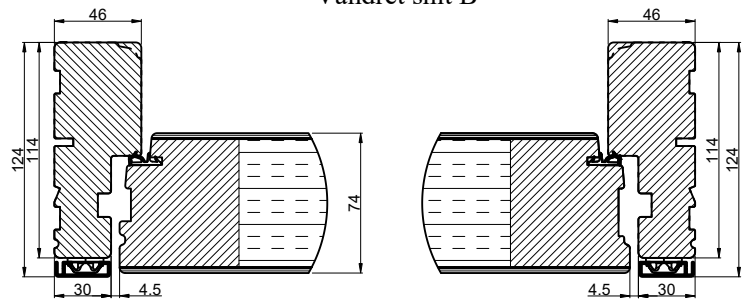

Lodret snit A

Vandret snit B

		Outline Vinduer A/S Fabriksvej 4 DK-9640 Farsø www.outline.dk
Tegn. nr.	840-04	Målestok 1:4
Int.		MINPAU
Rev. nr.		01
Rev. dato.		2022-05-03
Benævnelse:		
TRÆ / ALU 2-lags Udadgående pladedør.		