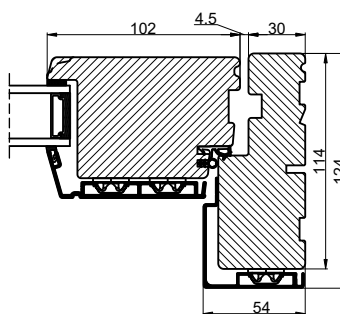

Lodret snit A

Vandret snit B

 Outline vinduer til tiden		Outline Vinduer A/S Fabriksvej 4 DK-9640 Farsø www.outline.dk
Tegn. nr.	840-05	Målestok 1:4
Int.		MINPAU
Rev. nr.		01
Rev. dato.		2022-05-26
Benævnelse:		
TRÆ / ALU 2-lags Inddgående dør.		