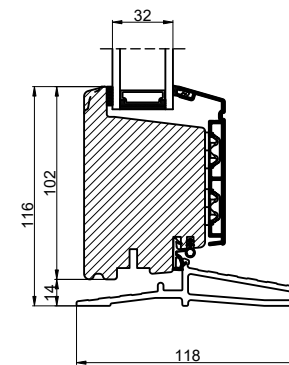

Lodret snit A

Vandret snit B

 Outline vinduer til tiden		Outline Vinduer A/S Fabriksvej 4 DK-9640 Farsø www.outline.dk
Tegn. nr.	840-05	Målestok 1:4
Int.		MINPAU
Rev. nr.		01
Rev. dato.		2022-05-26
Benævnelse:		
TRÆ / ALU 2-lags Inddgående dør.		