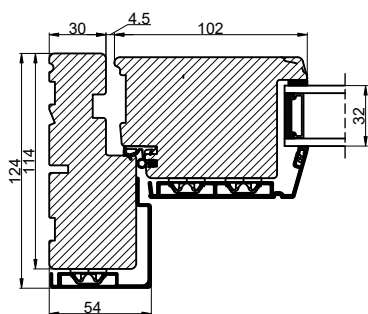

Lodret snit A

Vandret snit B

 Outline vinduer til tiden		Outline Vinduer A/S Fabriksvej 4 DK-9640 Farsø www.outline.dk
Tegn. nr.	840-05	Målestok 1:4
Int.		MINPAU
Rev. nr.		01
Rev. dato.		2022-05-26
Benævnelse:		
TRÆ / ALU 2-lags Inddgående dør.		