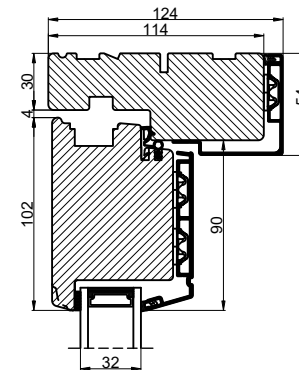

Lodret snit A

Vandret snit B

 Outline vinduer til tiden		Outline Vinduer A/S Fabriksvej 4 DK-9640 Farsø www.outline.dk
Tegn. nr.	840-05	Målestok 1:4
Int.		MINPAU
Rev. nr.		01
Rev. dato.		2022-05-26
Benævnelse:		
TRÆ / ALU 2-lags Inddgående dør.		