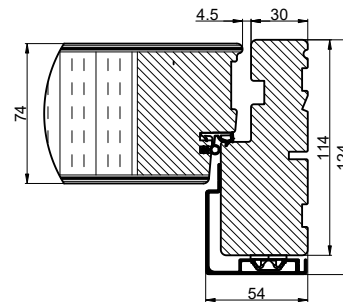

Lodret snit A

Vandret snit B

 <b>Outline</b> vinduer til tiden		Outline Vinduer A/S Fabriksvej 4 DK-9640 Farsø www.outline.dk
Tegn. nr.	840-06	Målestok 1:4
Int.		MINPAU
Rev. nr.		01
Rev. dato.		2022-05-26
Benævnelse:		
TRÆ / ALU 2-lags Inddgående pladedør.		