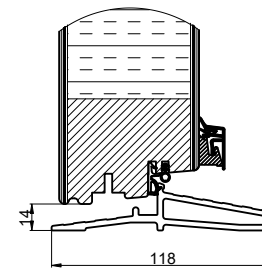

Lodret snit A

Vandret snit B

 <b>Outline</b> vinduer til tiden		Outline Vinduer A/S Fabriksvej 4 DK-9640 Farsø www.outline.dk
Tegn. nr.	840-06	Målestok 1:4
Int.		MINPAU
Rev. nr.		01
Rev. dato.		2022-05-26
Benævnelse:		
TRÆ / ALU 2-lags Inddgående pladedør.		