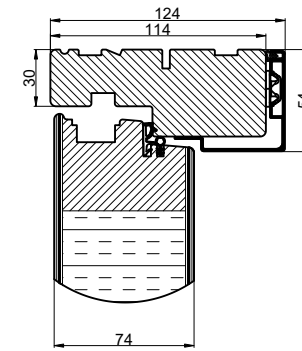

Lodret snit A

Vandret snit B

 <b>Outline</b> vinduer til tiden		Outline Vinduer A/S Fabriksvej 4 DK-9640 Farsø www.outline.dk
Tegn. nr.	840-06	Målestok 1:4
Int.		MINPAU
Rev. nr.		01
Rev. dato.		2022-05-26
Benævnelse:		
TRÆ / ALU 2-lags Inddgående pladedør.		