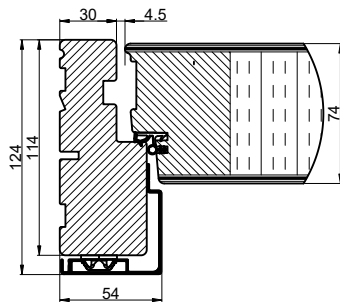

Lodret snit A

Vandret snit B

 <b>Outline</b> vinduer til tiden		Outline Vinduer A/S Fabriksvej 4 DK-9640 Farsø www.outline.dk
Tegn. nr.	840-06	Målestok 1:4
Int.		MINPAU
Rev. nr.		01
Rev. dato.		2022-05-26
Benævnelse:		
TRÆ / ALU 2-lags Inddgående pladedør.		