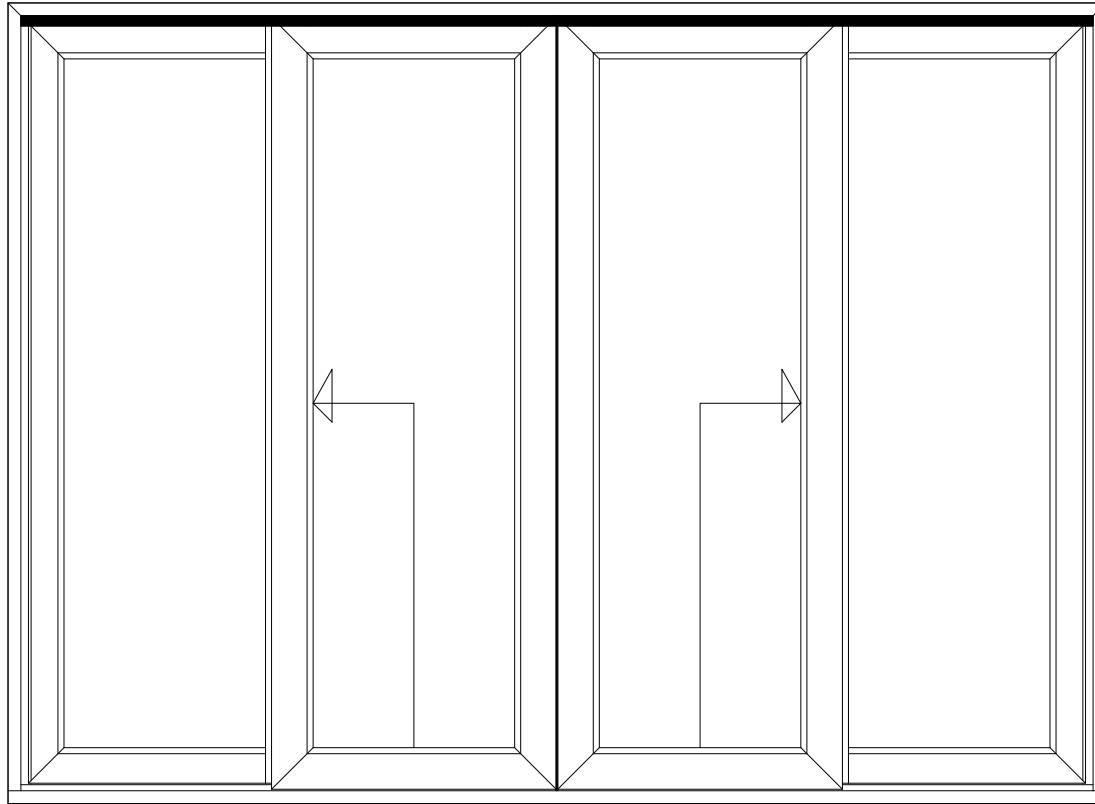

A

B

Lodret snit A

B

A

Vandret snit B

		Outline Vinduer A/S Fabriksvej 4 DK-9640 Farsø www.outline.dk
Tegn. nr.	850-02	Målestok 1:4
Int.		MINPAU
Rev. nr.		01
Rev. dato.		2022-07-21
Benævnelse:		
TRÆ / ALU 2-lags Haveskydedør		