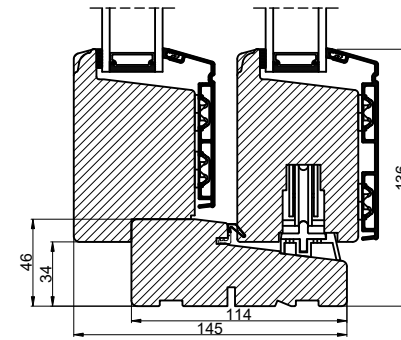

A

B

Lodret snit A

B

A

Vandret snit B

		Outline Vinduer A/S Fabriksvej 4 DK-9640 Farsø www.outline.dk
Tegn. nr.	850-02	Målestok 1:4
Int.		MINPAU
Rev. nr.		01
Rev. dato.		2022-07-21
Benævnelse:		
TRÆ / ALU 2-lags Haveskydedør		