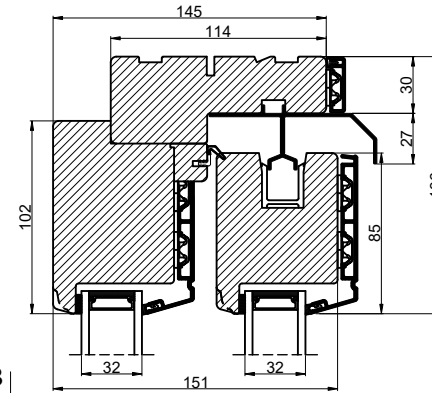

A

B

Lodret snit A

B

A

Vandret snit B

		Outline Vinduer A/S Fabriksvej 4 DK-9640 Farsø www.outline.dk
Tegn. nr.	850-02	Målestok 1:4
Int.		MINPAU
Rev. nr.		01
Rev. dato.		2022-07-21
Benævnelse:		
TRÆ / ALU 2-lags Haveskydedør		