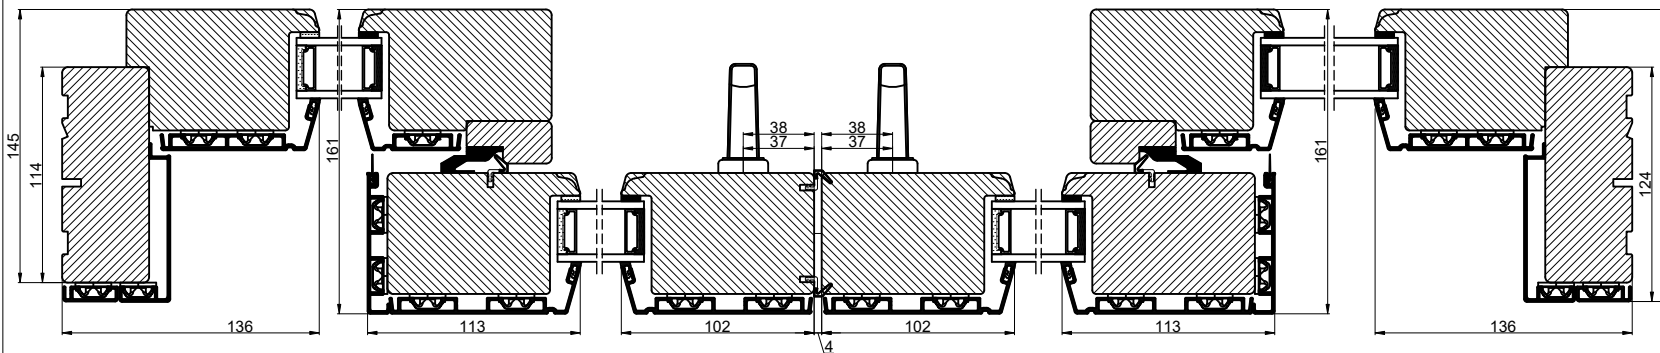

A

B

Lodret snit A

B

A

Vandret snit B

		Outline Vinduer A/S Fabriksvej 4 DK-9640 Farsø www.outline.dk
Tegn. nr.	850-02	Målestok 1:4
Int.		MINPAU
Rev. nr.		01
Rev. dato.		2022-07-21
Benævnelse:		
TRÆ / ALU 2-lags Haveskydedør		