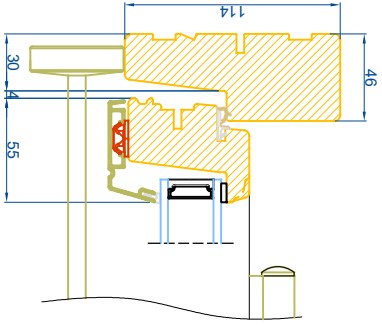

Vandret snit B

Lodret snit A

 vinder til tiden Outline Vinduer A/S Fabrikvej 4 DK-9640 Farsø www.outline.dk		Tegn. nr.	860-01	Målestok	MARJUN.	Rev. nr.	02	Rev. dato	12-10-21	Benævnelse:	TR/E / ALU 2-lags Foldedør.
--	--	-----------	--------	----------	---------	----------	----	-----------	----------	-------------	--------------------------------