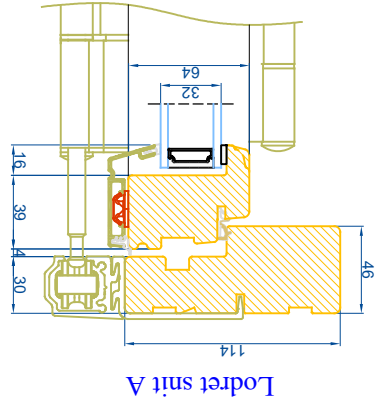

Vandret snit B

Lodret snit A

 vinder til tiden Outline Vinduer A/S Fabrikvej 4 DK-9640 Farsø www.outline.dk		Tegn. nr.	860-01	Målestok	MARJUN.	Rev. nr.	02	Rev. dato	12-10-21	Benævnelse:	TR/E / ALU 2-lags Foldedør.
--	--	-----------	--------	----------	---------	----------	----	-----------	----------	-------------	--------------------------------