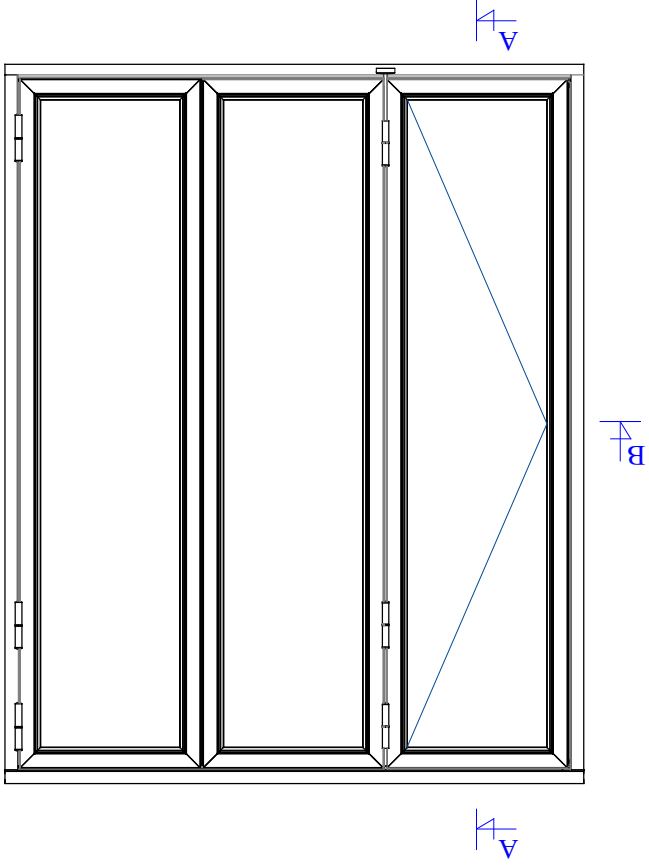

Vandret snit B

Lodret snit A

 vinder til tiden Outline Vinduer A/S Fabrikvej 4 DK-9640 Farsø www.outline.dk		Tegn. nr.	860-01	Målestok	MARJUN.	Rev. nr.	02	Rev. dato	12-10-21	Benævnelse:	TR/E / ALU 2-lags Foldedør.
--	--	-----------	--------	----------	---------	----------	----	-----------	----------	-------------	--------------------------------