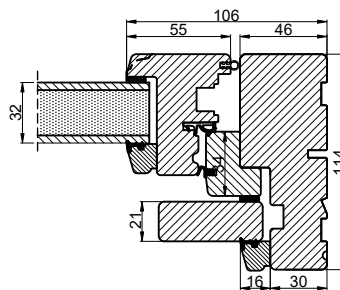

Lodret snit A

Vandret snit B

		Outline Vinduer A/S Fabriksvej 4 DK-9640 Farsø www.outline.dk
Tegn. nr.	620-15	Målestok
Int.		ARTGRU
Rev. nr.		01
Rev. dato.		2022-10-16
Benævnelse:		
TRÆ 2-lags Skodde element.		