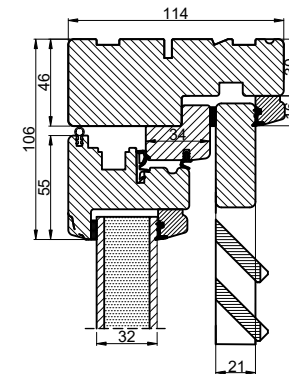

Lodret snit A

Vandret snit B

		Outline Vinduer A/S Fabriksvej 4 DK-9640 Farsø www.outline.dk
Tegn. nr.	620-15	Målestok
Int.		ARTGRU
Rev. nr.		01
Rev. dato.		2022-10-16
Benævnelse:		
TRÆ 2-lags Skodde element.		