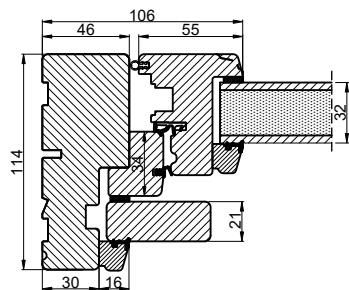

Lodret snit A

Vandret snit B

		Outline Vinduer A/S Fabriksvej 4 DK-9640 Farsø www.outline.dk
Tegn. nr.	620-15	Målestok
Int.		ARTGRU
Rev. nr.		01
Rev. dato.		2022-10-16
Benævnelse:		
TRÆ 2-lags Skodde element.		