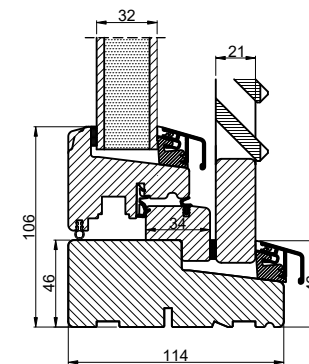

Lodret snit A

Vandret snit B

		Outline Vinduer A/S Fabriksvej 4 DK-9640 Farsø www.outline.dk
Tegn. nr.	620-15	Målestok
Int.		ARTGRU
Rev. nr.		01
Rev. dato.		2022-10-16
Benævnelse:		
TRÆ 2-lags Skodde element.		