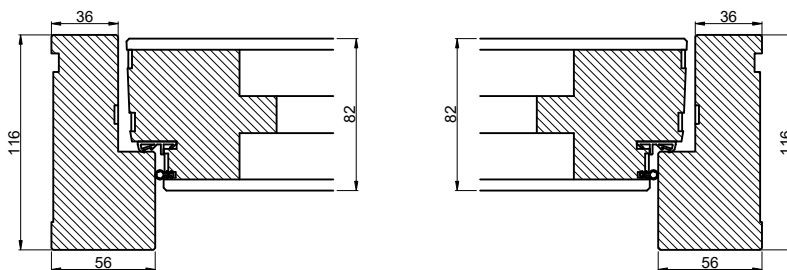

Lodret snit A

Vandret snit B

 <b>Outline</b> vinduer til tiden		Outline Vinduer A/S Fabrikvej 4 DK-9640 Farsø www.outline.dk
Tegn. nr.		Målestok
Int.		ARTGRU
Rev. nr.		01
Rev. dato.		2022-11-04
Benævnelse:		
Indadgående branddør (et rent træprodukt)		