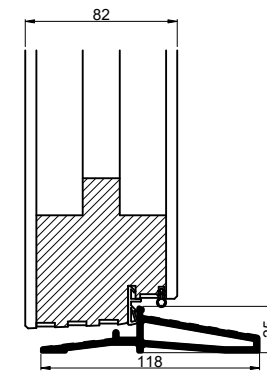

Lodret snit A

Vandret snit B

 <b>Outline</b> vinduer til tiden		Outline Vinduer A/S Fabrikvej 4 DK-9640 Farsø www.outline.dk
Tegn. nr.		Målestok
Int.		ARTGRU
Rev. nr.		01
Rev. dato.		2022-11-04
Benævnelse:		
Indadgående branddør (et rent træprodukt)		