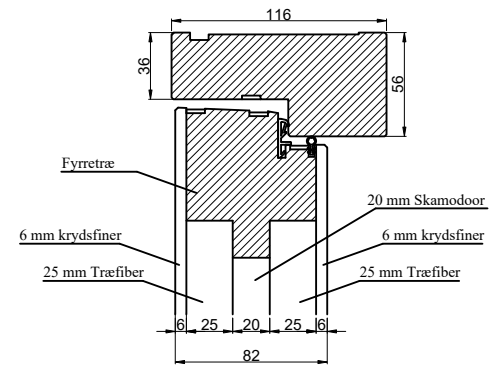

Lodret snit A

Vandret snit B

 <b>Outline</b> vinduer til tiden		Outline Vinduer A/S Fabrikvej 4 DK-9640 Farsø www.outline.dk
Tegn. nr.		Målestok
Int.		ARTGRU
Rev. nr.		01
Rev. dato.		2022-11-04
Benævnelse:		
Indadgående branddør (et rent træprodukt)		