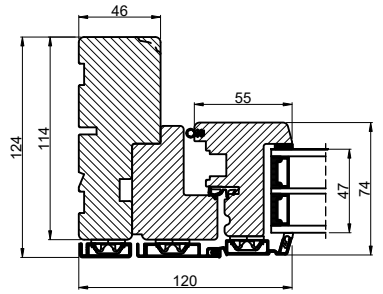

Vandret snit B

Lodret snit

 <b>Outline</b> vinduer til tiden		Outline Vinduer A/S Fabrikvej 4 DK-9640 Farsø www.outline.dk
Tegn. nr.	108-04	Målestok 1:4
Int.	JUSCAP	
Rev. nr.	02	
Rev. dato .	25-11-20	
Benævnelse: TRÆ / ALU 3-lags Dreje-kip indbygget indadgående vinduer.		