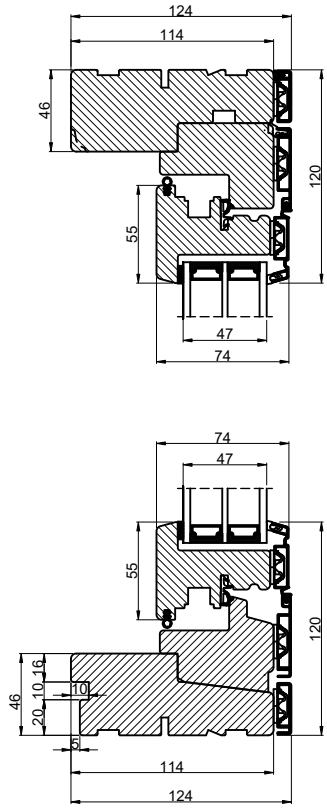

Vandret snit B

Lodret snit

 <b>Outline</b> vinduer til tiden		Outline Vinduer A/S Fabrikvej 4 DK-9640 Farsø www.outline.dk
Tegn. nr.	108-04	Målestok 1:4
Int.	JUSCAP	
Rev. nr.	02	
Rev. dato .	25-11-20	
Benævnelse: TRÆ / ALU 3-lags Dreje-kip indbygget indadgående vinduer.		