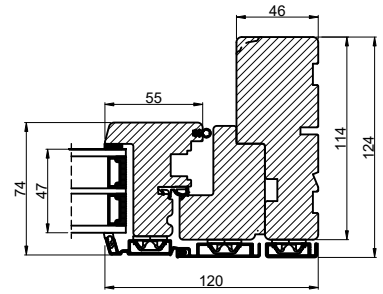

Vandret snit B

Lodret snit

 <b>Outline</b> vinduer til tiden		Outline Vinduer A/S Fabrikvej 4 DK-9640 Farsø www.outline.dk
Tegn. nr.	108-04	Målestok 1:4
Int.	JUSCAP	
Rev. nr.	02	
Rev. dato .	25-11-20	
Benævnelse: TRÆ / ALU 3-lags Dreje-kip indbygget indadgående vinduer.		