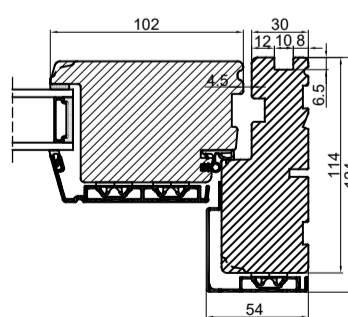

Med lysningsnot 3 sider til indadgående dør

Outline
vinduer til tiden

Outline Vinduer A/S
Fabriksvej 4
DK-9640 Farsø
www.outline.dk

Tegn. nr.	870-02	Målestok	1:4
Int.			MINPAU
Rev. nr.			02
Rev. dato			2022-05-04

Benævnelse:
TRÆ / ALU 2-lags
Lysningsnoter til indadgående karm.