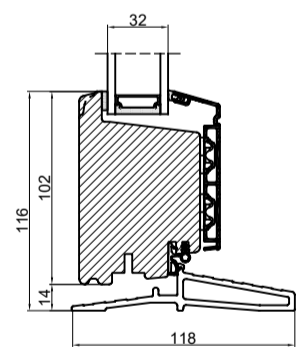

Med lysningsnot 3 sider til indadgående dør

Outline
vinduer til tiden

Outline Vinduer A/S
Fabriksvej 4
DK-9640 Farsø
www.outline.dk

Tegn. nr.	870-02	Målestok	1:4
Int.			MINPAU
Rev. nr.			02
Rev. dato			2022-05-04

Benævnelse:
TRÆ / ALU 2-lags
Lysningsnoter til indadgående karm.