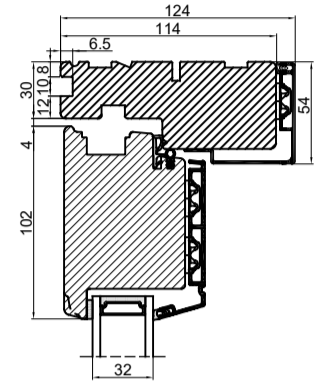

Med lysningsnot 3 sider til indadgående dør

Outline
vinduer til tiden

Outline Vinduer A/S
Fabriksvej 4
DK-9640 Farsø
www.outline.dk

Tegn. nr.	870-02	Målestok	1:4
Int.			MINPAU
Rev. nr.			02
Rev. dato			2022-05-04

Benævnelse:
TRÆ / ALU 2-lags
Lysningsnoter til indadgående karm.