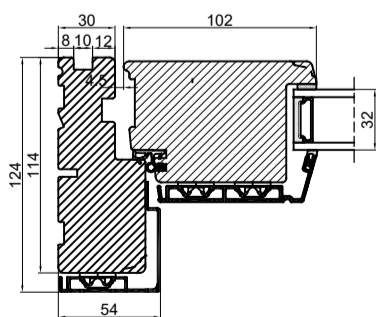

Med lysningsnot 3 sider til indadgående dør

Outline
vinduer til tiden

Outline Vinduer A/S
Fabriksvej 4
DK-9640 Farsø
www.outline.dk

Tegn. nr.	870-02	Målestok	1:4
Int.			MINPAU
Rev. nr.			02
Rev. dato			2022-05-04

Benævnelse:
TRÆ / ALU 2-lags
Lysningsnoter til indadgående karm.