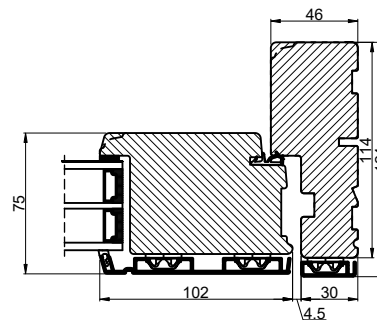

Lodret snit A

Vandret snit B

Outline Vinduer A/S
Fabriksvej 4
DK-9640 Farsø
www.outline.dk

Tegn. nr.	940-10	Målestok 1:4
Int.		MINPAU
Rev. nr.		01
Rev. dato.		2022-07-22

Benævnelse:

TRÆ / ALU 3-lags
Udadgående enkeltvær.