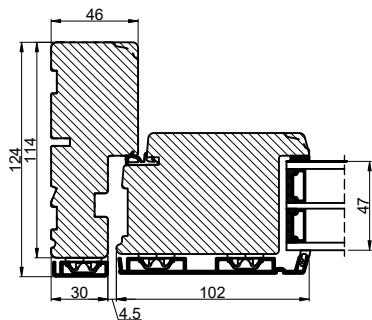

Lodret snit A

Vandret snit B

Outline Vinduer A/S
Fabriksvej 4
DK-9640 Farsø
www.outline.dk

Tegn. nr.	940-10	Målestok 1:4
Int.		MINPAU
Rev. nr.		01
Rev. dato.		2022-07-22

Benævnelse:

TRÆ / ALU 3-lags
Udadgående enkeltvær.