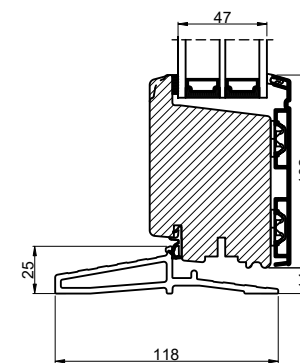

Lodret snit A

Vandret snit B

Outline Vinduer A/S
Fabriksvej 4
DK-9640 Farsø
www.outline.dk

Tegn. nr.	940-10	Målestok 1:4
Int.		MINPAU
Rev. nr.		01
Rev. dato.		2022-07-22

Benævnelse:

TRÆ / ALU 3-lags
Udadgående enkeltvær.