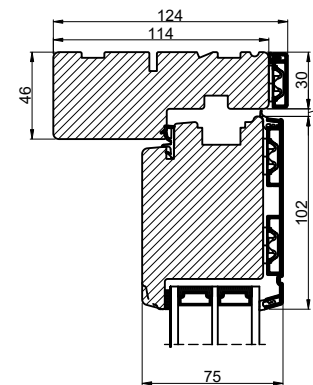

Lodret snit A

Vandret snit B

Outline Vinduer A/S
Fabriksvej 4
DK-9640 Farsø
www.outline.dk

Tegn. nr.	940-10	Målestok 1:4
Int.		MINPAU
Rev. nr.		01
Rev. dato.		2022-07-22

Benævnelse:

TRÆ / ALU 3-lags
Udadgående enkeltvær.