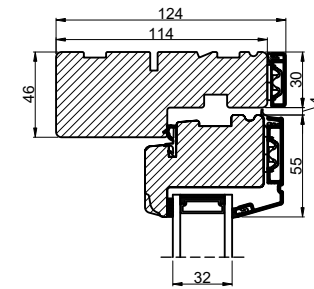

Lodret snit A

Vandret snit B

 Outline vinduer til tiden			Outline Vinduer A/S Fabrikvej 4 DK-9640 Farsø www.outline.dk
Tegn. nr.	830-02	Målestok 1:4	
Int.	ARTGRU		
Rev. nr.	01		
Rev. dato.	2022-09-29		
Benævnelse:			
TRÆ / ALU 2-lags Udadgående vinduesdøre.			