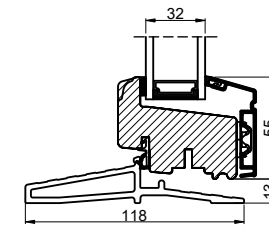

Lodret snit A

Vandret snit B

 Outline vinduer til tiden			Outline Vinduer A/S Fabrikvej 4 DK-9640 Farsø www.outline.dk
Tegn. nr.	830-02	Målestok 1:4	
Int.	ARTGRU		
Rev. nr.	01		
Rev. dato.	2022-09-29		
Benævnelse:			
TRÆ / ALU 2-lags Udadgående vinduesdøre.			