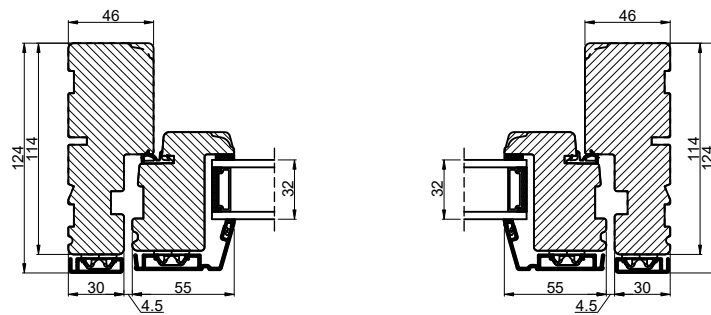

Lodret snit A

Vandret snit B

 Outline vinduer til tiden			Outline Vinduer A/S Fabrikvej 4 DK-9640 Farsø www.outline.dk
Tegn. nr.	830-02	Målestok 1:4	
Int.	ARTGRU		
Rev. nr.	01		
Rev. dato.	2022-09-29		
Benævnelse:			
TRÆ / ALU 2-lags Udadgående vinduesdøre.			