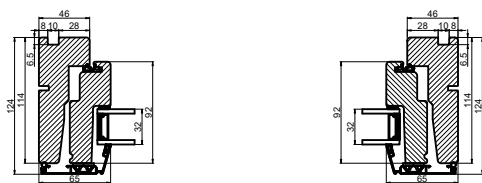

Med lysningsnot 4 sider

Med lysningsnot 3 sider og bundpladenot

Outline Vinduer A/S
 Fabrikvej 4
 DK-9640 Farsø
 www.outline.dk

Tegn. nr.	400-10	Målestok 1:4
Int.		DOVZUK1
Rev. nr.		02
Rev. dato.		2022-08-01