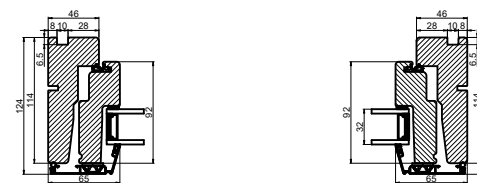

Med lysningsnot 4 sider

Med lysningsnot 3 sider og bundpladenot

Outline Vinduer A/S
 Fabrikvej 4
 DK-9640 Farsø
 www.outline.dk

Tegn. nr.	400-10	Målestok 1:4
Int.		DOVZUK1
Rev. nr.		02
Rev. dato.		2022-08-01