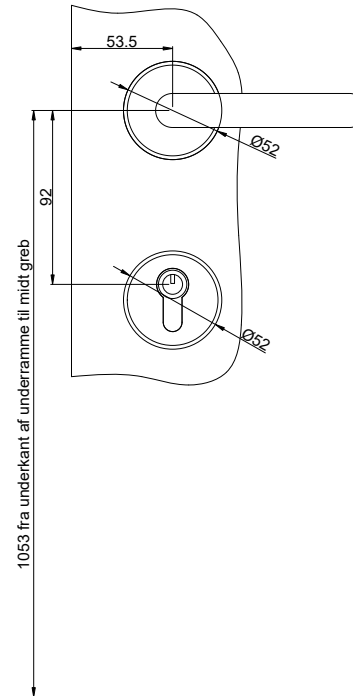

**Profil ekstra lås (SBD).
Udadgående / indadgående døre.**

**Profil låsekasse (SBD).
Udadgående / indadgående døre.**

**Profil cylinder udvendig/ vrider indvendig
(Outline standard)**

Udadgående døre

Indadgående døre

Outline
vinduer til tiden

Outline Vi
Fabriksvej
DK-9640 f
www.outli

Tegn. nr.	591-01	Målest
Int.		ARTGI
Rev. nr.		01
Rev. dato .		20-02-

Benævnelse:
TRÆ/ALU 3-lags
Beslånings.