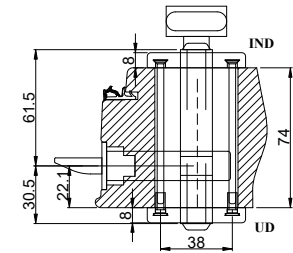

**Profil ekstra lås (SBD).
Udadgående / indadgående døre.**

**Profil låsekasse (SBD).
Udadgående / indadgående døre.**

**Profil cylinder udvendig/ vrider indvendig
(Outline standard)**

Udadgående døre

Indadgående døre

Outline
vinduer til tiden

Outline Vi
Fabriksvej
DK-9640 f
www.outli

Tegn. nr.	591-01	Målest
Int.		ARTGI
Rev. nr.		01
Rev. dato .		20-02-

Benævnelse:
TRÆ/ALU 3-lags
Beslånings.