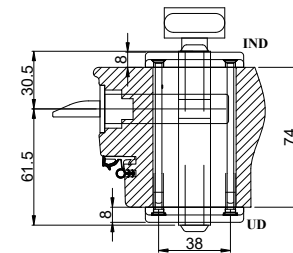

**Profil ekstra lås (SBD).
Udadgående / indadgående døre.**

**Profil låsekasse (SBD).
Udadgående / indadgående døre.**

**Profil cylinder udvendig/ vrider indvendig
(Outline standard)**

Udadgående døre

Indadgående døre

Outline
vinduer til tiden

Outline Vi
Fabriksvej
DK-9640 f
www.outli

Tegn. nr.	591-01	Målest
Int.		ARTGI
Rev. nr.		01
Rev. dato .		20-02-

Benævnelse:
TRÆ/ALU 3-lags
Beslånings.