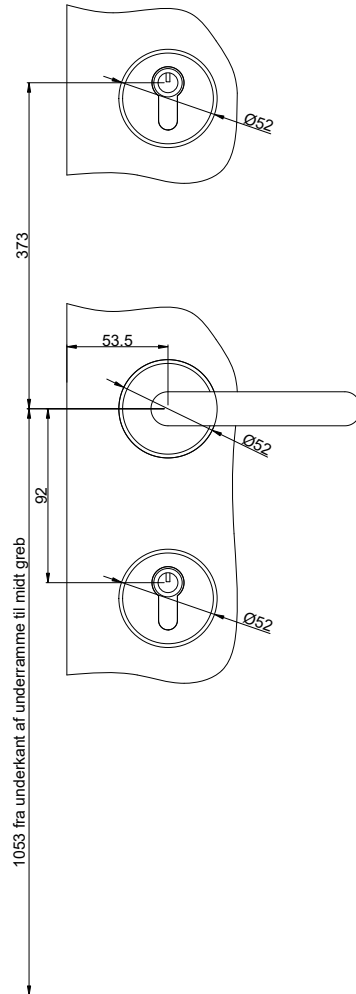

**Profil ekstra lås (SBD).
Udadgående / indadgående døre.**

**Profil låsekasse (SBD).
Udadgående / indadgående døre.**

**Profil cylinder udvendig/ vrider indvendig
(Outline standard)**

Udadgående døre

Indadgående døre

Outline
vinduer til tiden

Outline Vi
Fabriksvej
DK-9640 f
www.outli

Tegn. nr.	591-01	Målest
Int.		ARTGI
Rev. nr.		01
Rev. dato .		20-02-

Benævnelse:
TRÆ/ALU 3-lags
Beslånings.