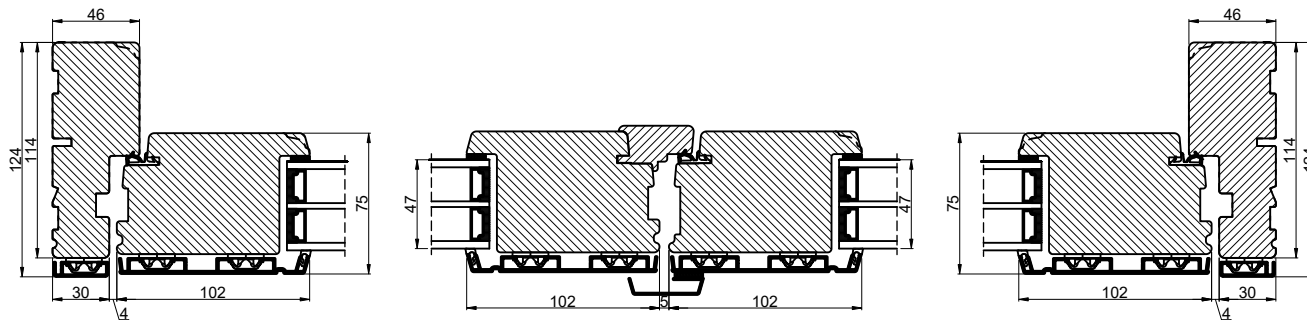

Lodret snit A

Vandret snit B

 Outline vinduer til tiden		Outline Vinduer A/S Fabriksvej 4 DK-9640 Farsø www.outline.dk
Tegn. nr.	940-02	Målestok 1:4
Int.		MINPAU
Rev. nr.		01
Rev. dato.		2022-07-22
Benævnelse:		
TRÆ / ALU 3-lags Udadgående døre.		