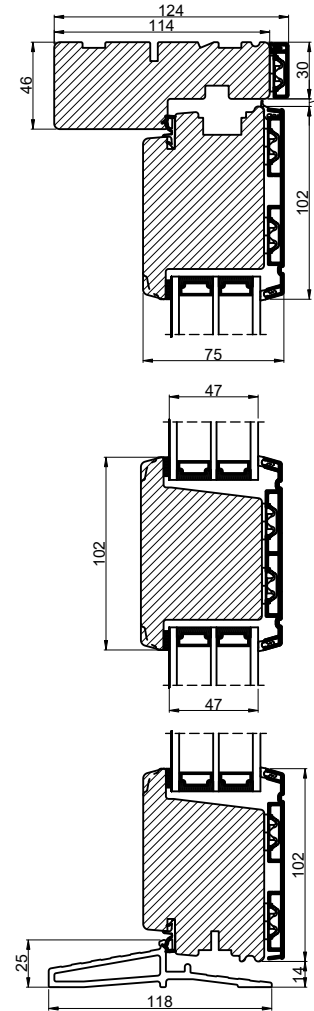

Lodret snit A

Vandret snit B

 Outline vinduer til tiden		Outline Vinduer A/S Fabriksvej 4 DK-9640 Farsø www.outline.dk
Tegn. nr.	940-02	Målestok 1:4
Int.		MINPAU
Rev. nr.		01
Rev. dato.		2022-07-22
Benævnelse:		
TRÆ / ALU 3-lags Udadgående døre.		