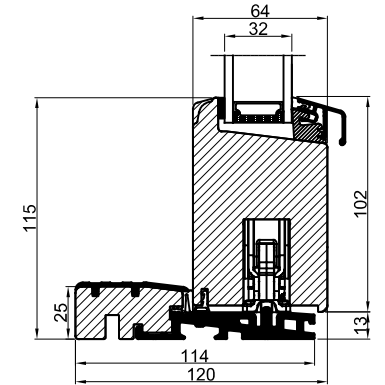

Lodret snit A /  
Vertical section A

Standard: Malet fyrbund med  
trinafdækning/ Standard: Painted  
pine base with threshold covering

B

Tilvalg: Fingerskaret  
egetrin/Optional: Finger-jointed  
oak threshold

A

Vandret snit B /  
Horizontal section B

|   |        |   |
|---|--------|---|
|  <b>Outline</b><br>vinduer til tiden |        | Outline Vinduer A/S<br>Fabrikvej 4<br>DK-9640 Farsø<br>www.outline.dk |
| Tegn. nr.   | 650-05 | Målestok  |
| Int.  |        | JONSTA  |
| Rev. nr.  |        | 01  |
| Rev. dato.  |        | 2026-04-29  |
| Benævnelse:<br>Træ 2-lags<br>Hæveskydedør (HS25)  |        |   |
| Description:<br>2-layer wood<br>Sliding door  |        |   |