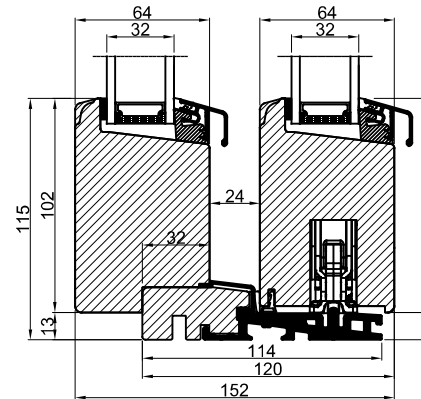

Lodret snit A /  
Vertical section A

Standard: Malet fyrbund med  
trinafdækning/ Standard: Painted  
pine base with threshold covering

B

Tilvalg: Fingerskaret  
egetrin/Optional: Finger-jointed  
oak threshold

A

Vandret snit B /  
Horizontal section B

|   |        |   |
|---|--------|---|
|  <b>Outline</b><br>vinduer til tiden |        | Outline Vinduer A/S<br>Fabrikvej 4<br>DK-9640 Farsø<br>www.outline.dk |
| Tegn. nr.   | 650-05 | Målestok  |
| Int.  |        | JONSTA  |
| Rev. nr.  |        | 01  |
| Rev. dato.  |        | 2026-04-29  |
| Benævnelse:<br>Træ 2-lags<br>Hæveskydedør (HS25)  |        |   |
| Description:<br>2-layer wood<br>Sliding door  |        |   |