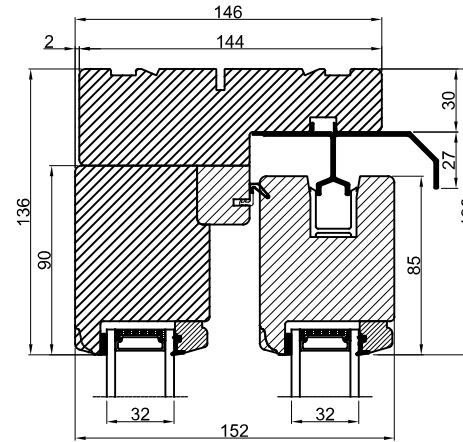

Lodret snit A /  
Vertical section A

Standard: Malet fyrbund med  
trinafdækning/ Standard: Painted  
pine base with threshold covering

B

Tilvalg: Fingerskaret  
egetrin/Optional: Finger-jointed  
oak threshold

A

Vandret snit B /  
Horizontal section B

|   |        |   |
|---|--------|---|
|  <b>Outline</b><br>vinduer til tiden |        | Outline Vinduer A/S<br>Fabrikvej 4<br>DK-9640 Farsø<br>www.outline.dk |
| Tegn. nr.   | 650-05 | Målestok  |
| Int.  |        | JONSTA  |
| Rev. nr.  |        | 01  |
| Rev. dato.  |        | 2026-04-29  |
| Benævnelse:<br>Træ 2-lags<br>Hæveskydedør (HS25)  |        |   |
| Description:<br>2-layer wood<br>Sliding door  |        |   |