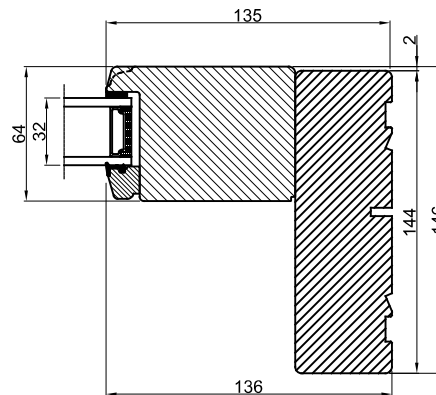

Lodret snit A /  
Vertical section A

Standard: Malet fyrbund med  
trinafdækning/ Standard: Painted  
pine base with threshold covering

B

Tilvalg: Fingerskaret  
egetrin/Optional: Finger-jointed  
oak threshold

A

Vandret snit B /  
Horizontal section B

|   |        |   |
|---|--------|---|
|  <b>Outline</b><br>vinduer til tiden |        | Outline Vinduer A/S<br>Fabrikvej 4<br>DK-9640 Farsø<br>www.outline.dk |
| Tegn. nr.   | 650-05 | Målestok  |
| Int.  |        | JONSTA  |
| Rev. nr.  |        | 01  |
| Rev. dato.  |        | 2026-04-29  |
| Benævnelse:<br>Træ 2-lags<br>Hæveskydedør (HS25)  |        |   |
| Description:<br>2-layer wood<br>Sliding door  |        |   |