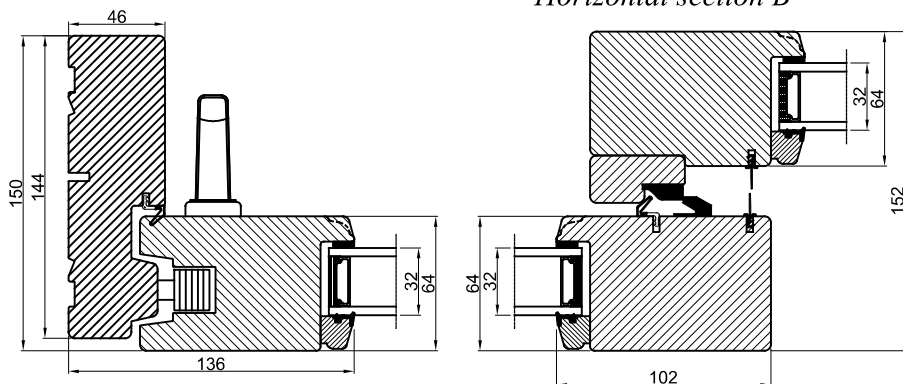

Lodret snit A /  
Vertical section A

Standard: Malet fyrbund med  
trinafdækning/ Standard: Painted  
pine base with threshold covering

B

Tilvalg: Fingerskaret  
egetrin/Optional: Finger-jointed  
oak threshold

A

Vandret snit B /  
Horizontal section B

|   |        |   |
|---|--------|---|
|  <b>Outline</b><br>vinduer til tiden |        | Outline Vinduer A/S<br>Fabrikvej 4<br>DK-9640 Farsø<br>www.outline.dk |
| Tegn. nr.   | 650-05 | Målestok  |
| Int.  |        | JONSTA  |
| Rev. nr.  |        | 01  |
| Rev. dato.  |        | 2026-04-29  |
| Benævnelse:<br>Træ 2-lags<br>Hæveskydedør (HS25)  |        |   |
| Description:<br>2-layer wood<br>Sliding door  |        |   |