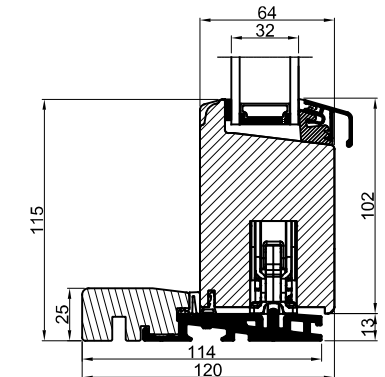

Lodret snit A /  
Vertical section A

Standard: Malet fyrbund med  
trinafdækning/ Standard: Painted  
pine base with threshold covering

B

Tilvalg: Fingerskaret  
egetrin/Optional: Finger-jointed  
oak threshold

A

Vandret snit B /  
Horizontal section B

|   |        |   |
|---|--------|---|
|  <b>Outline</b><br>vinduer til tiden |        | Outline Vinduer A/S<br>Fabrikvej 4<br>DK-9640 Farsø<br>www.outline.dk |
| Tegn. nr.   | 650-05 | Målestok  |
| Int.  |        | JONSTA  |
| Rev. nr.  |        | 01  |
| Rev. dato.  |        | 2026-04-29  |
| Benævnelse:<br>Træ 2-lags<br>Hæveskydedør (HS25)  |        |   |
| Description:<br>2-layer wood<br>Sliding door  |        |   |