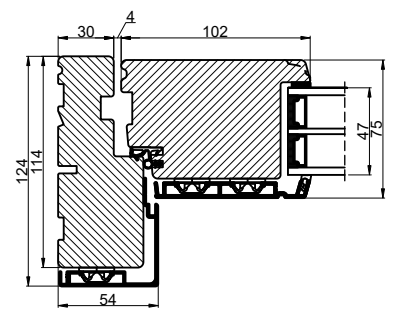

Vandret snit B
(midtterramme terrassedør / facadedør)

 Outline vinduer til tiden			Outline Vinduer A/S Fabrikvej 4 DK-9640 Farsø www.outline.dk
Tegn. nr.	940-01	Målestok 1:4	
Int.	ARTGRU		
Rev. nr.	01		
Rev. dato.	2023-12-03		
Benævnelse:			
TRÆ / ALU 3-lags Inddgående dobbelt døre.			