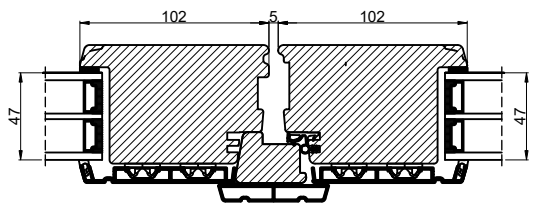

Vandret snit B
(midtterramme terrassedør / facadedør)

 Outline vinduer til tiden			Outline Vinduer A/S Fabrikvej 4 DK-9640 Farsø www.outline.dk
Tegn. nr.	940-01	Målestok 1:4	
Int.	ARTGRU		
Rev. nr.	01		
Rev. dato.	2023-12-03		
Benævnelse:			
TRÆ / ALU 3-lags Inddgående dobbelt døre.			