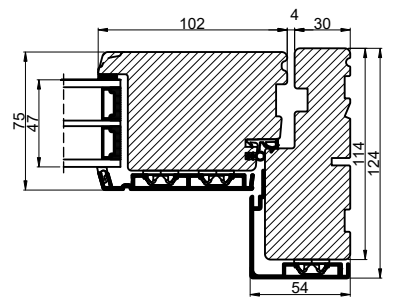

Vandret snit B
(midtterramme terrassedør / facadedør)

 Outline vinduer til tiden			Outline Vinduer A/S Fabrikvej 4 DK-9640 Farsø www.outline.dk
Tegn. nr.	940-01	Målestok 1:4	
Int.	ARTGRU		
Rev. nr.	01		
Rev. dato.	2023-12-03		
Benævnelse:			
TRÆ / ALU 3-lags Inddgående dobbelt døre.			