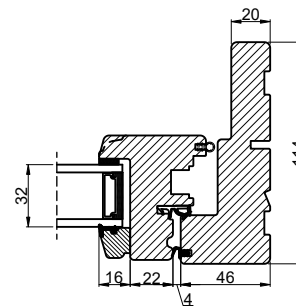

Lodret snit A

Vandret snit B

 Outline vinduer til tiden		Outline Vinduer A/S Fabriksvej 4 DK-9640 Farsø www.outline.dk	
		Tegn. nr.	620-14
Int.		ARTGRU.	
Rev. nr.		01	
Rev. dato .		10-10-22	
Benævnelse: TRÆ 2-lags Dreje-kip indadgående vinduer med redningpost.			