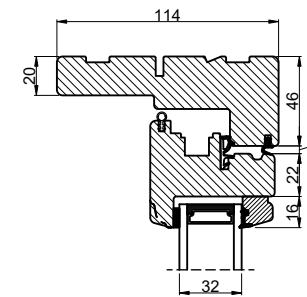

Lodret snit A

Vandret snit B

 Outline vinduer til tiden		Outline Vinduer A/S Fabriksvej 4 DK-9640 Farsø www.outline.dk	
		Tegn. nr.	620-14
Int.		ARTGRU.	
Rev. nr.		01	
Rev. dato .		10-10-22	
Benævnelse: TRÆ 2-lags Dreje-kip indadgående vinduer med redningpost.			