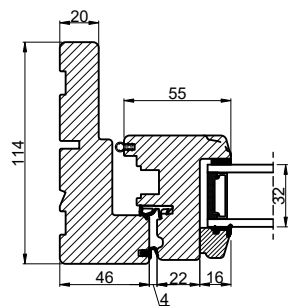

Lodret snit A

Vandret snit B

 Outline vinduer til tiden		Outline Vinduer A/S Fabriksvej 4 DK-9640 Farsø www.outline.dk	
		Tegn. nr.	620-14
Int.		ARTGRU.	
Rev. nr.		01	
Rev. dato .		10-10-22	
Benævnelse: TRÆ 2-lags Dreje-kip indadgående vinduer med redningpost.			