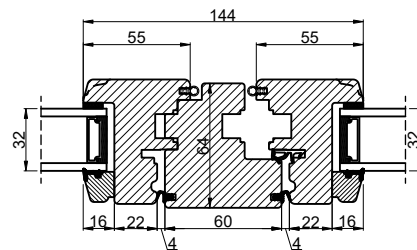

Lodret snit A

Vandret snit B

 Outline vinduer til tiden		Outline Vinduer A/S Fabriksvej 4 DK-9640 Farsø www.outline.dk	
		Tegn. nr.	620-14
Int.		ARTGRU.	
Rev. nr.		01	
Rev. dato .		10-10-22	
Benævnelse: TRÆ 2-lags Dreje-kip indadgående vinduer med redningpost.			