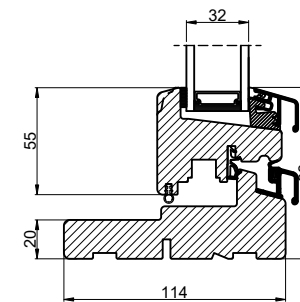

Lodret snit A

Vandret snit B

 Outline vinduer til tiden		Outline Vinduer A/S Fabriksvej 4 DK-9640 Farsø www.outline.dk	
		Tegn. nr.	620-14
Int.		ARTGRU.	
Rev. nr.		01	
Rev. dato .		10-10-22	
Benævnelse: TRÆ 2-lags Dreje-kip indadgående vinduer med redningpost.			