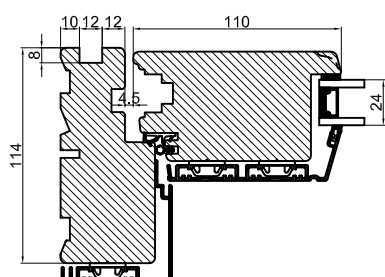

# Med lysningsnot 3 sider til indadgående dør

**Outline**  
vinduer til tiden

Outline Vinduer A/S  
Fabriksvej 4  
DK-9640 Farsø  
www.outline.dk

Tegn. nr.	138-02	Målestok 1:4 A3
Int.		NGI.
Rev. nr.		01
Rev. dato		10-03-16

Benævnelse:  
TRÆ / ALU 2-lags  
Lysningsnoter til indadgående karm.