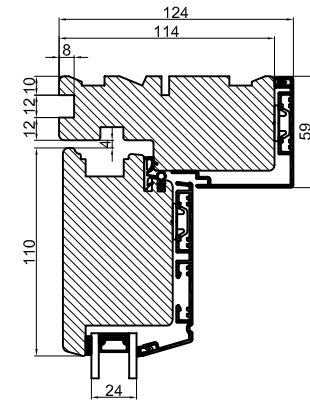

# Med lysningsnot 3 sider til indadgående dør

**Outline**  
vinduer til tiden

Outline Vinduer A/S  
Fabriksvej 4  
DK-9640 Farsø  
www.outline.dk

Tegn. nr.	138-02	Målestok 1:4 A3
Int.		NGI.
Rev. nr.		01
Rev. dato		10-03-16

Benævnelse:  
TRÆ / ALU 2-lags  
Lysningsnoter til indadgående karm.