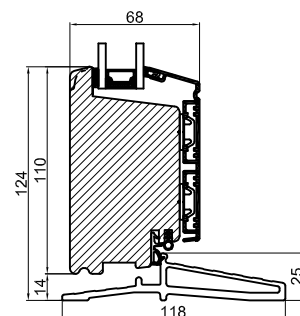

# Med lysningsnot 3 sider til indadgående dør

**Outline**  
vinduer til tiden

Outline Vinduer A/S  
Fabriksvej 4  
DK-9640 Farsø  
www.outline.dk

Tegn. nr.	138-02	Målestok 1:4 A3
Int.		NGI.
Rev. nr.		01
Rev. dato		10-03-16

Benævnelse:  
TRÆ / ALU 2-lags  
Lysningsnoter til indadgående karm.