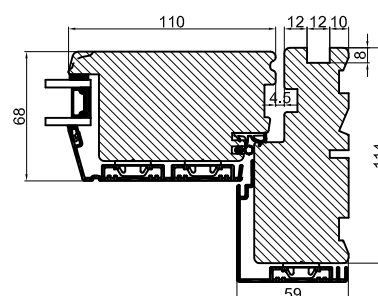

# Med lysningsnot 3 sider til indadgående dør

**Outline**  
vinduer til tiden

Outline Vinduer A/S  
Fabriksvej 4  
DK-9640 Farsø  
www.outline.dk

Tegn. nr.	138-02	Målestok 1:4 A3
Int.		NGI.
Rev. nr.		01
Rev. dato		10-03-16

Benævnelse:  
TRÆ / ALU 2-lags  
Lysningsnoter til indadgående karm.