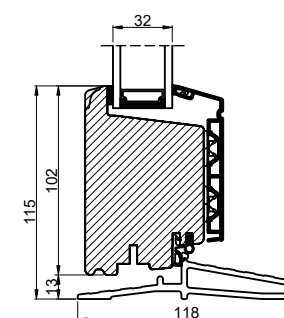

Lodret snit A

Lodret snit B

A A B B

Vandret snit C

 Outline vinduer til tiden			Outline Vinduer A/S Fabrikvej 4 DK-9640 Farsø www.outline.dk
Tegn. nr.	840-09	Målestok 1:4	
Int.			ARTGRU
Rev. nr.			01
Rev. dato.			2023-12-03
Benævnelse:			
TRÆ / ALU 2-lags			
Inddgående dør sammenstillet med sideparti.			