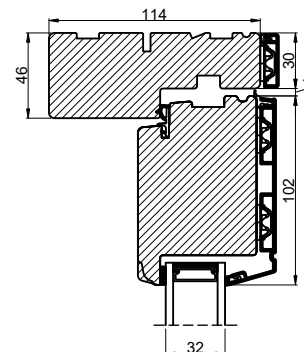

Lodret snit A

Lodret snit B

A A B B

Vandret snit C

 Outline vinduer til tiden			Outline Vinduer A/S Fabrikvej 4 DK-9640 Farsø www.outline.dk
Tegn. nr.	840-09	Målestok 1:4	
Int.			ARTGRU
Rev. nr.			01
Rev. dato.			2023-12-03
Benævnelse:			
TRÆ / ALU 2-lags			
Inddgående dør sammenstillet med sideparti.			