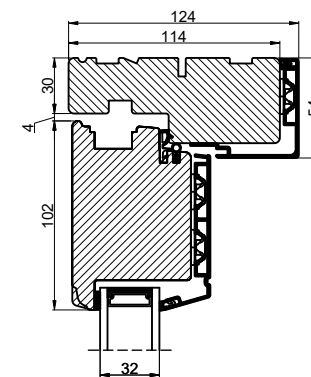

Lodret snit A

Lodret snit B

A A B B

Vandret snit C

 Outline vinduer til tiden			Outline Vinduer A/S Fabrikvej 4 DK-9640 Farsø www.outline.dk
Tegn. nr.	840-09	Målestok 1:4	
Int.			ARTGRU
Rev. nr.			01
Rev. dato.			2023-12-03
Benævnelse:			
TRÆ / ALU 2-lags			
Inddgående dør sammenstillet med sideparti.			