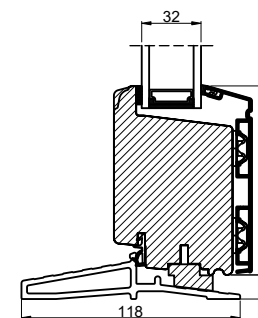

Lodret snit A

Lodret snit B

A A B B

Vandret snit C

 Outline vinduer til tiden			Outline Vinduer A/S Fabrikvej 4 DK-9640 Farsø www.outline.dk
Tegn. nr.	840-09	Målestok 1:4	
Int.			ARTGRU
Rev. nr.			01
Rev. dato.			2023-12-03
Benævnelse:			
TRÆ / ALU 2-lags			
Inddgående dør sammenstillet med sideparti.			