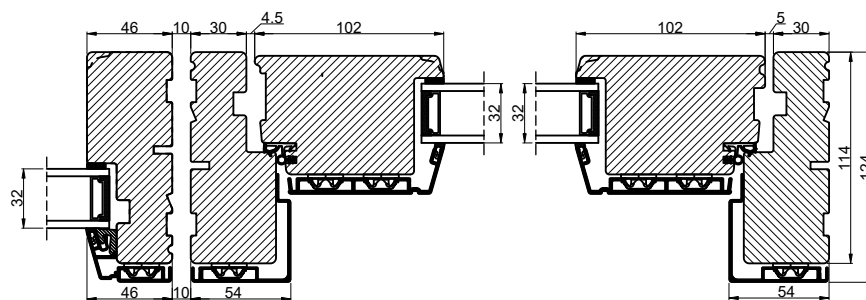

Lodret snit A

Lodret snit B

A A B B

Vandret snit C

 Outline vinduer til tiden			Outline Vinduer A/S Fabrikvej 4 DK-9640 Farsø www.outline.dk
Tegn. nr.	840-09	Målestok 1:4	
Int.			ARTGRU
Rev. nr.			01
Rev. dato.			2023-12-03
Benævnelse:			
TRÆ / ALU 2-lags			
Inddgående dør sammenstillet med sideparti.			