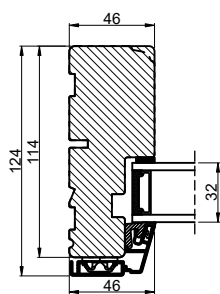

Lodret snit A

Lodret snit B

A A B B

Vandret snit C

 Outline vinduer til tiden			Outline Vinduer A/S Fabrikvej 4 DK-9640 Farsø www.outline.dk
Tegn. nr.	840-09	Målestok 1:4	
Int.			ARTGRU
Rev. nr.			01
Rev. dato.			2023-12-03
Benævnelse:			
TRÆ / ALU 2-lags			
Inddgående dør sammenstillet med sideparti.			