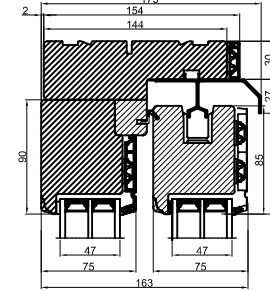

A

B

B

A

Lodret snit A /
Vertical section A

Standard: Malet fyrbund med
trinafdækning/ Standard: Painted
pine base with threshold covering

Tilvalg: Fingerskaret
egetrin/Optional:
Finger-jointed oak threshold

Lodret snit B /
Vertical section B

		Outline Vinduer A/S Fabriksvej 4 DK-9640 Farsø www.outline.dk
Tegn. nr.	950-06	Målestok
Int.		JONSTA
Rev. nr.		01
Rev. dato.		2026-04-29
Benævnelse: Træ/alu 3-lags Bred hæveskydedør (HS25)		
Description: 3-layer wood/alu Double sliding door		