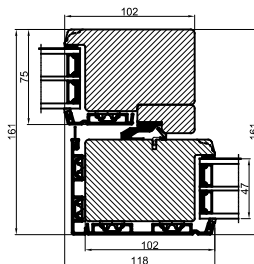

A

B

B

A

Lodret snit A /
Vertical section A

Standard: Malet fyrbund med
trinafdækning/ Standard: Painted
pine base with threshold covering

Tilvalg: Fingerskaret
egetrin/Optional:
Finger-jointed oak threshold

Lodret snit B /
Vertical section B

		Outline Vinduer A/S Fabriksvej 4 DK-9640 Farsø www.outline.dk
Tegn. nr.	950-06	Målestok
Int.		JONSTA
Rev. nr.		01
Rev. dato.		2026-04-29
Benævnelse: Træ/alu 3-lags Bred hæveskydedør (HS25)		
Description: 3-layer wood/alu Double sliding door		