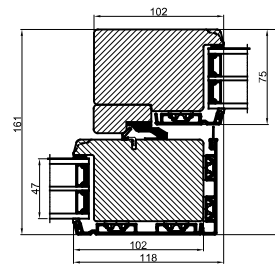

A

B

B

A

Lodret snit A /
Vertical section A

Standard: Malet fyrbund med
trinafdækning/ Standard: Painted
pine base with threshold covering

Tilvalg: Fingerskaret
egetrin/Optional:
Finger-jointed oak threshold

Lodret snit B /
Vertical section B

		Outline Vinduer A/S Fabriksvej 4 DK-9640 Farsø www.outline.dk
Tegn. nr.	950-06	Målestok
Int.		JONSTA
Rev. nr.		01
Rev. dato.		2026-04-29
Benævnelse: Træ/alu 3-lags Bred hæveskydedør (HS25)		
Description: 3-layer wood/alu Double sliding door		