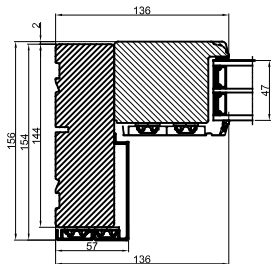

A

B

B

A

Lodret snit A /
Vertical section A

Standard: Malet fyrbund med
trinafdækning/ Standard: Painted
pine base with threshold covering

Tilvalg: Fingerskaret
egetrin/Optional:
Finger-jointed oak threshold

Lodret snit B /
Vertical section B

		Outline Vinduer A/S Fabriksvej 4 DK-9640 Farsø www.outline.dk
Tegn. nr.	950-06	Målestok
Int.		JONSTA
Rev. nr.		01
Rev. dato.		2026-04-29
Benævnelse: Træ/alu 3-lags Bred hæveskydedør (HS25)		
Description: 3-layer wood/alu Double sliding door		