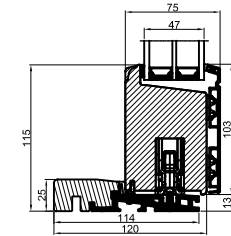

A

B

B

A

Lodret snit A /
Vertical section A

Standard: Malet fyrbund med
trinafdækning/ Standard: Painted
pine base with threshold covering

Tilvalg: Fingerskaret
egetrin/Optional:
Finger-jointed oak threshold

Lodret snit B /
Vertical section B

		Outline Vinduer A/S Fabriksvej 4 DK-9640 Farsø www.outline.dk
Tegn. nr.	950-06	Målestok
Int.		JONSTA
Rev. nr.		01
Rev. dato.		2026-04-29
Benævnelse: Træ/alu 3-lags Bred hæveskydedør (HS25)		
Description: 3-layer wood/alu Double sliding door		