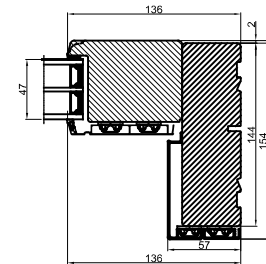

A

B

B

A

Lodret snit A /
Vertical section A

Standard: Malet fyrbund med
trinafdækning/ Standard: Painted
pine base with threshold covering

Tilvalg: Fingerskaret
egetrin/Optional:
Finger-jointed oak threshold

Lodret snit B /
Vertical section B

		Outline Vinduer A/S Fabriksvej 4 DK-9640 Farsø www.outline.dk
Tegn. nr.	950-06	Målestok
Int.		JONSTA
Rev. nr.		01
Rev. dato.		2026-04-29
Benævnelse: Træ/alu 3-lags Bred hæveskydedør (HS25)		
Description: 3-layer wood/alu Double sliding door		