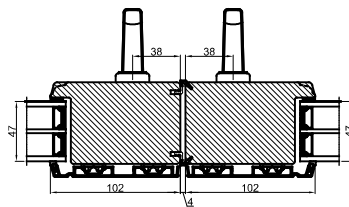

A

B

B

A

Lodret snit A /
Vertical section A

Standard: Malet fyrbund med
trinafdækning/ Standard: Painted
pine base with threshold covering

Tilvalg: Fingerskaret
egetrin/Optional:
Finger-jointed oak threshold

Lodret snit B /
Vertical section B

		Outline Vinduer A/S Fabriksvej 4 DK-9640 Farsø www.outline.dk
Tegn. nr.	950-06	Målestok
Int.		JONSTA
Rev. nr.		01
Rev. dato.		2026-04-29
Benævnelse: Træ/alu 3-lags Bred hæveskydedør (HS25)		
Description: 3-layer wood/alu Double sliding door		