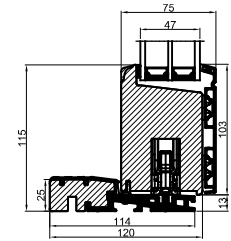

A

B

B

A

Lodret snit A /
Vertical section A

Standard: Malet fyrbund med
trinafdækning/ Standard: Painted
pine base with threshold covering

Tilvalg: Fingerskaret
egetrin/Optional:
Finger-jointed oak threshold

Lodret snit B /
Vertical section B

		Outline Vinduer A/S Fabriksvej 4 DK-9640 Farsø www.outline.dk
Tegn. nr.	950-06	Målestok
Int.		JONSTA
Rev. nr.		01
Rev. dato.		2026-04-29
Benævnelse: Træ/alu 3-lags Bred hæveskydedør (HS25)		
Description: 3-layer wood/alu Double sliding door		