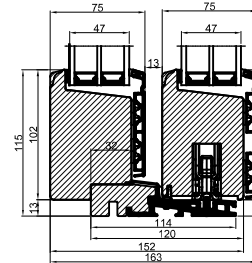

A

B

B

A

Lodret snit A /
Vertical section A

Standard: Malet fyrbund med
trinafdækning/ Standard: Painted
pine base with threshold covering

Tilvalg: Fingerskaret
egetrin/Optional:
Finger-jointed oak threshold

Lodret snit B /
Vertical section B

		Outline Vinduer A/S Fabriksvej 4 DK-9640 Farsø www.outline.dk
Tegn. nr.	950-06	Målestok
Int.		JONSTA
Rev. nr.		01
Rev. dato.		2026-04-29
Benævnelse: Træ/alu 3-lags Bred hæveskydedør (HS25)		
Description: 3-layer wood/alu Double sliding door		